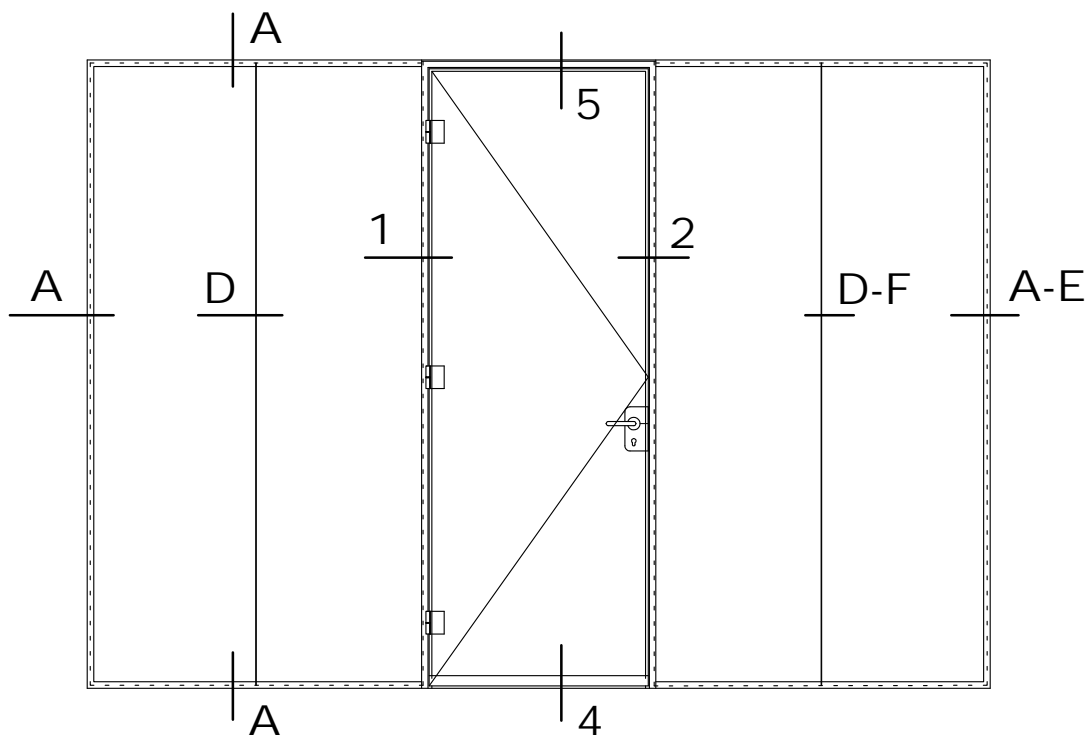

# SGG SYSTEMS SILENCE DOOR PC1337

extern gebruik

Glassoort panelen : SGG CLIP-IN STADIP SILENCE 66.2Si  
Glassoort deur : SGG STADIP SECURIT SILENCE 66.2Si  
Rw panelen : 38 dB  
Rw deur : 37 dB  
Systeemsoort : A Profiel SGG CLICK 25-12  
D Tussenprofielen X12  
E Hoekprofiel H12  
F T profiel T12