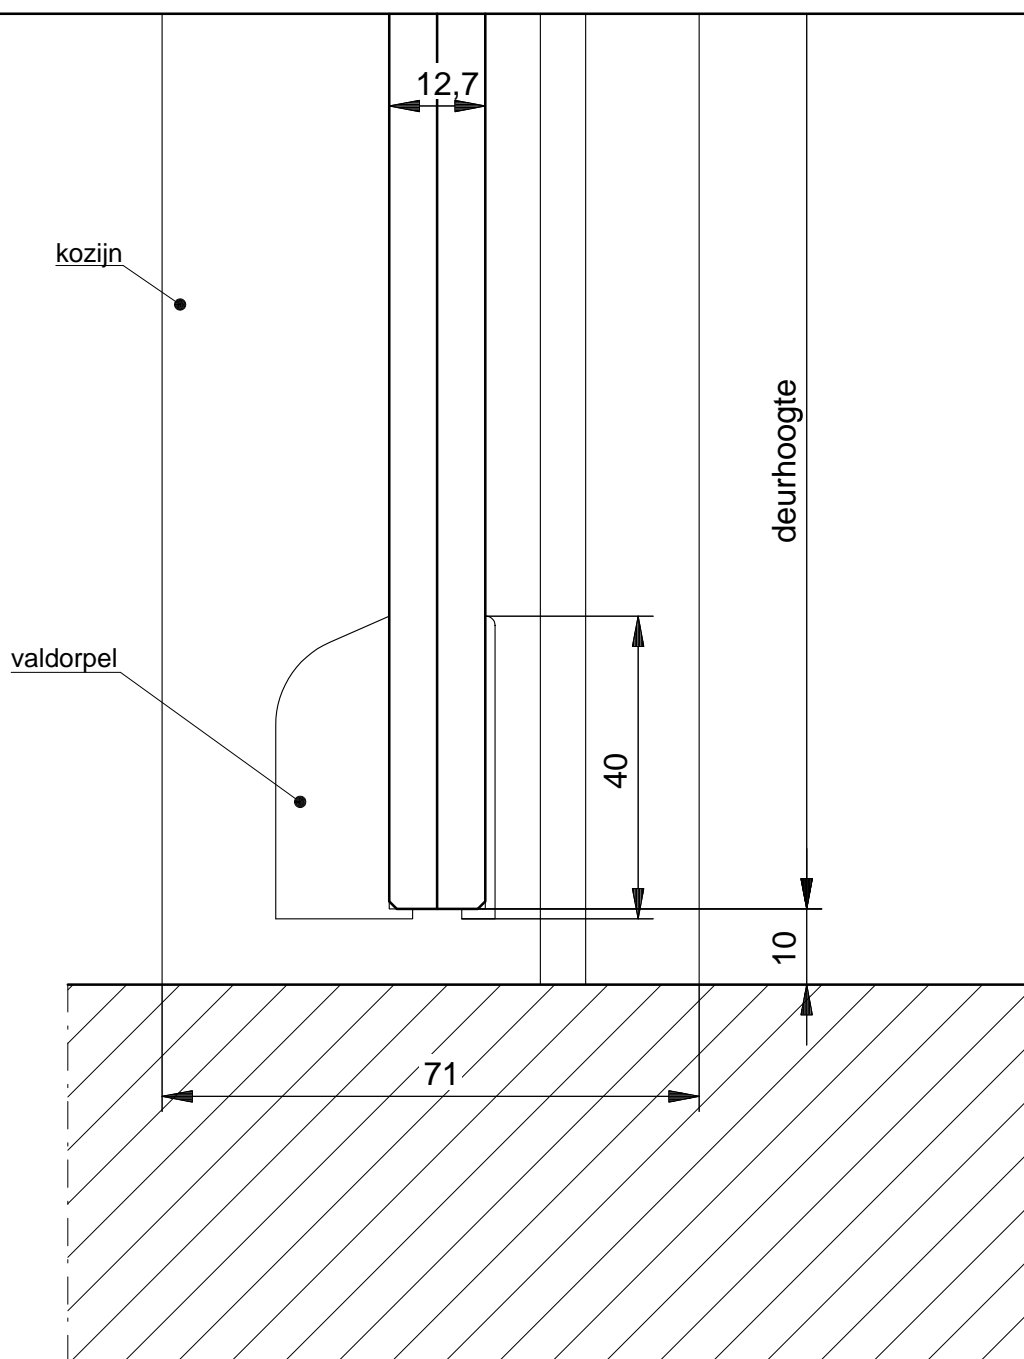

4

080811 JUNI-2010

SAINT-GOBAIN

GLASS

Interior Glass Solutions

SCHAAL : 1 : 1
DATUM :
GEW. :
GEW. :
GEW. :

ORDERNR.:
BLADNR. : PC1337-4

AUTEURSRECHTEN VOORBEHOUDEN

werk:

SGG SYSTEMS SILENCE DOOR PC1337

DETAIL

Lindeboomseweg 51

Postbus 2722

Tel.: +31(0) 33 4502 830

3825 AL AMERSFOORT

3800 GG AMERSFOORT

Fax.: +31(0) 33 4502 859