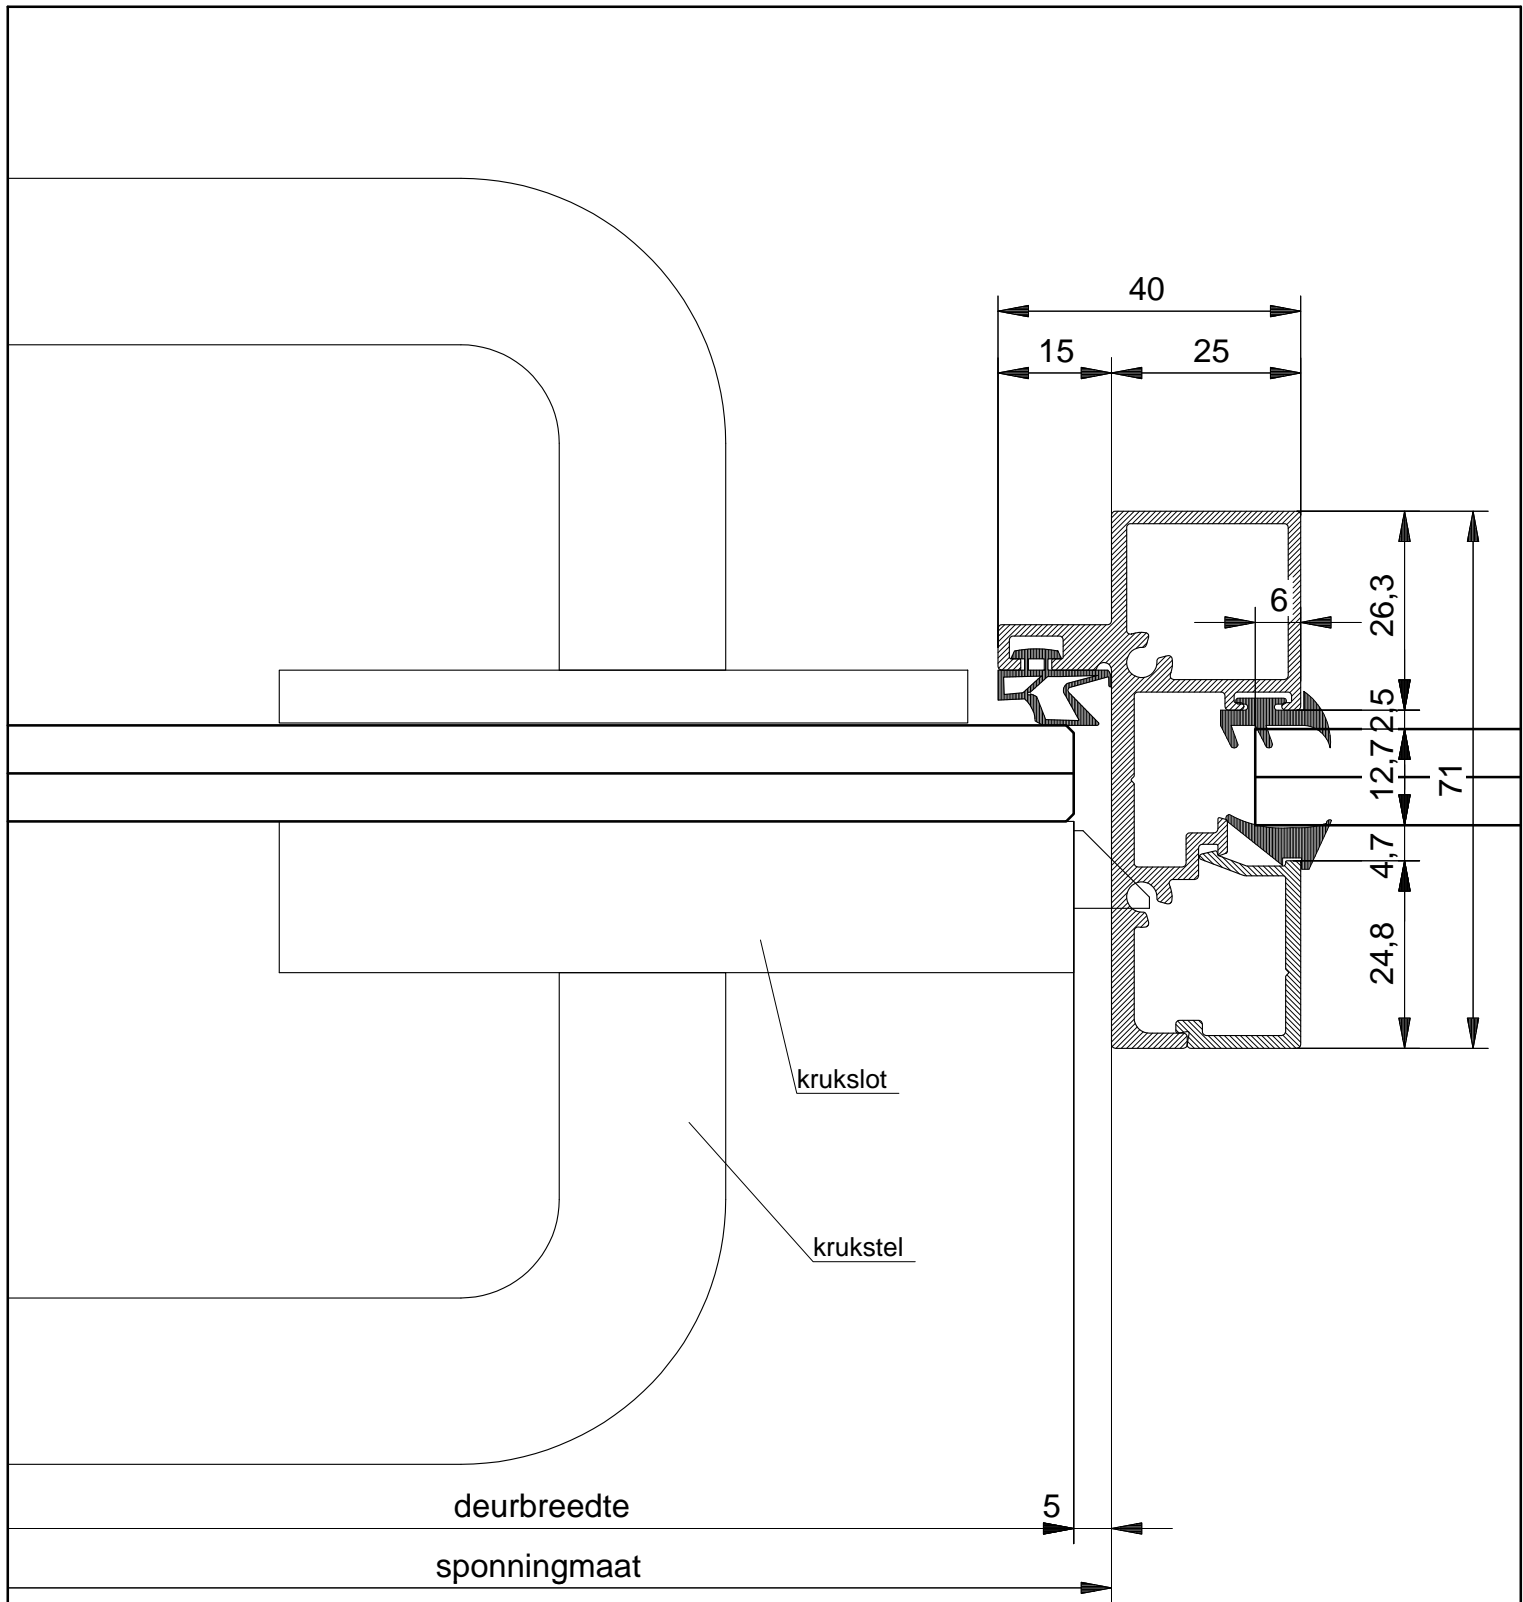

2

080811 JUNI-2010

SAINT-GOBAIN
GLASS
Interior Glass Solutions

SCHAAL : 1 : 1
DATUM :
GEW. :
GEW. :
GEW. :

ORDERNR.:
BLADNR. : PC1337-2

AUTEURSRECHTEN VOORBEHOUDEN

werk:

SGG SYSTEMS SILENCE DOOR PC1337
DETAIL

Lindeboomseweg 51 3825 AL AMERSFOORT
Postbus 2722 3800 GG AMERSFOORT
Tel.: +31(0) 33 4502 830 Fax.: +31(0) 33 4502 859