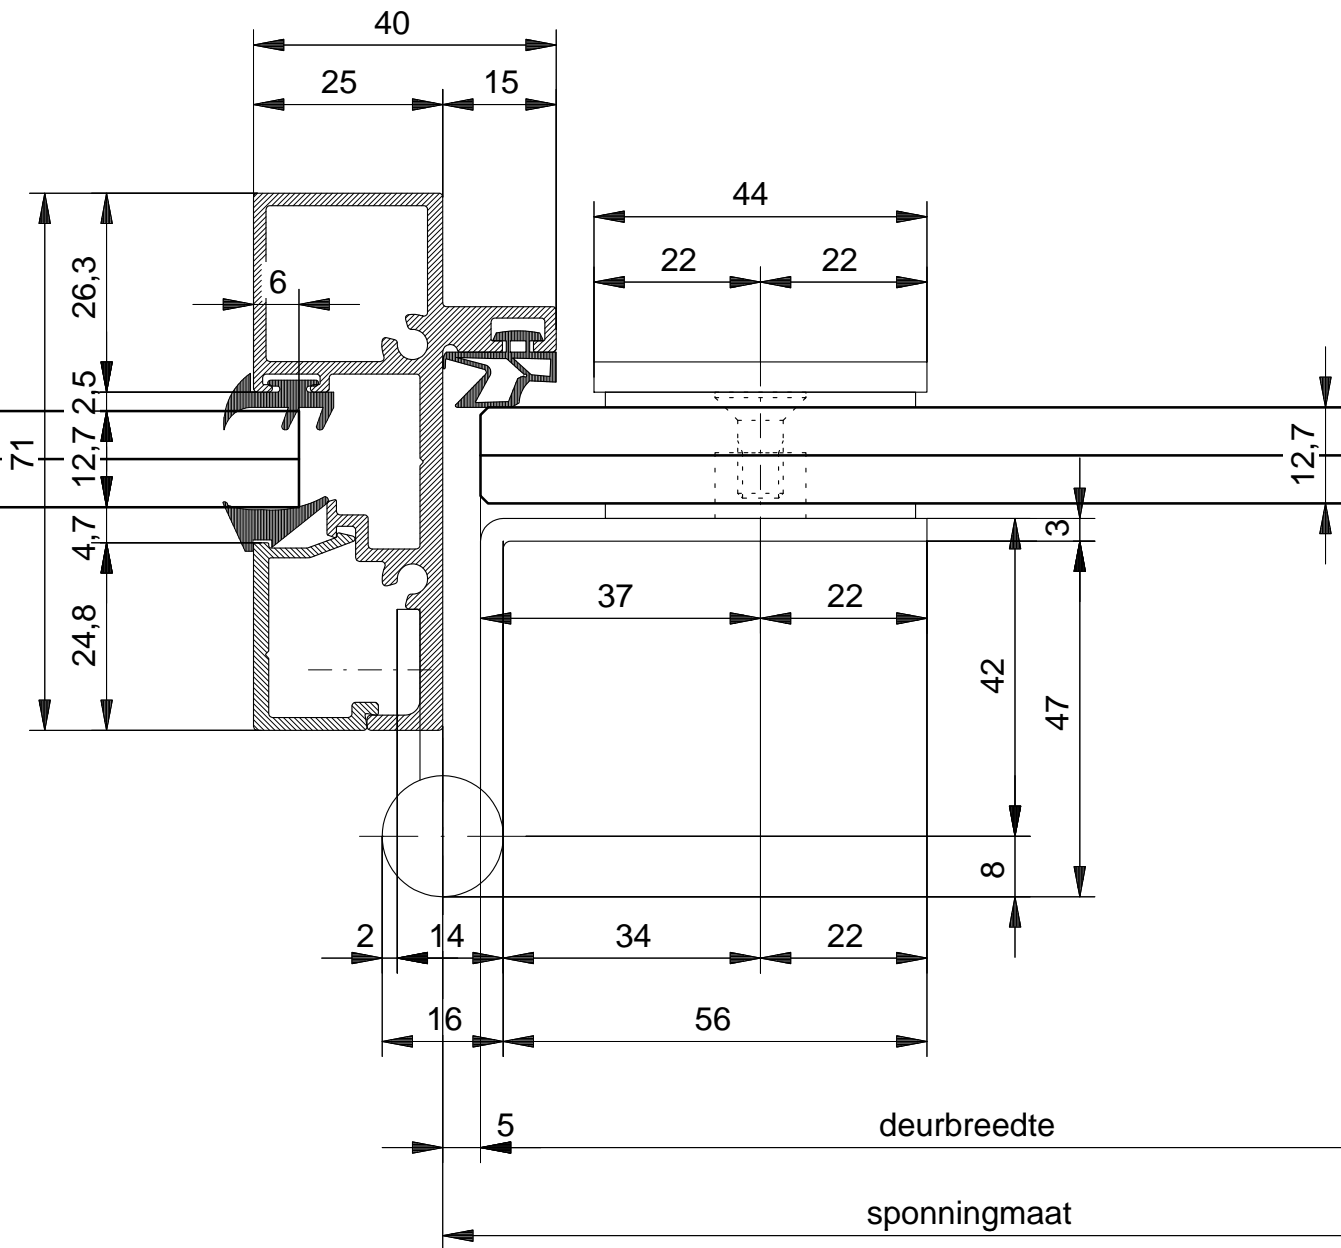

SCHAAL : 1 : 30  
DATUM :  
GEW. :  
GEW. :  
GEW. :

ORDERNR.:  
BLADNR. : PC1337-0

AUTEURSRECHTEN VOORBEHOUDEN

werk:

SGG SYSTEMS SILENCE DOOR PC1337  
AANZICHT

Lindeboomseweg 51 3825 AL AMERSFOORT  
Postbus 2722 3800 GG AMERSFOORT  
Tel.: +31(0) 33 4502 830 Fax.: +31(0) 33 4502 859