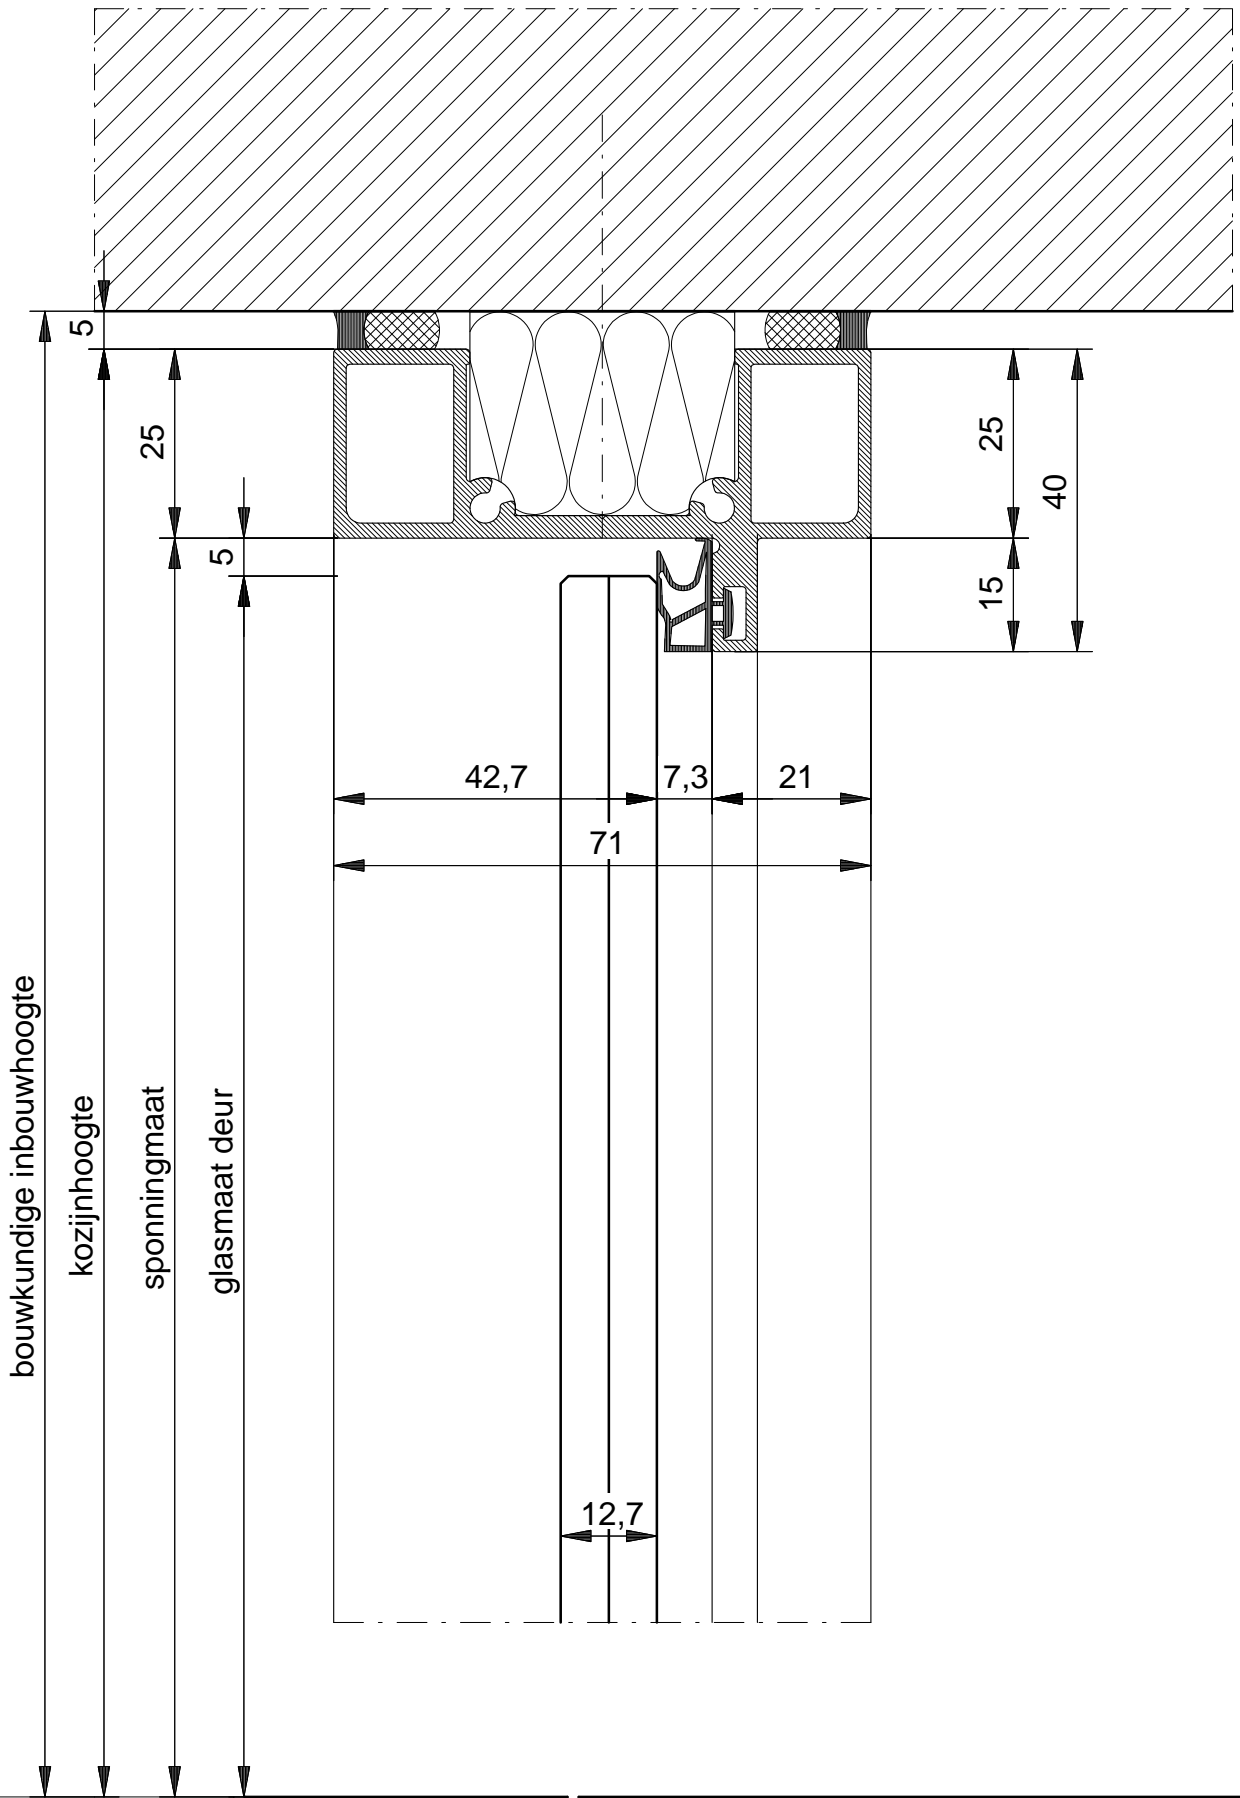

51

080811 JUNI-2010

SAINT-GOBAIN
GLASS
Interior Glass Solutions

SCHAAL : 1 : 1
DATUM :
GEW. :
GEW. :
GEW. :
ORDERNR.:
BLADNR. : PC1337-5
AUTEURSRECHTEN VOORBEHOUDEN

werk:
SGG SYSTEMS SILENCE DOOR PC1337
DETAIL
Lindeboomseweg 51 3825 AL AMERSFOORT
Postbus 2722 3800 GG AMERSFOORT
Tel.: +31(0) 33 4502 830 Fax.: +31(0) 33 4502 859