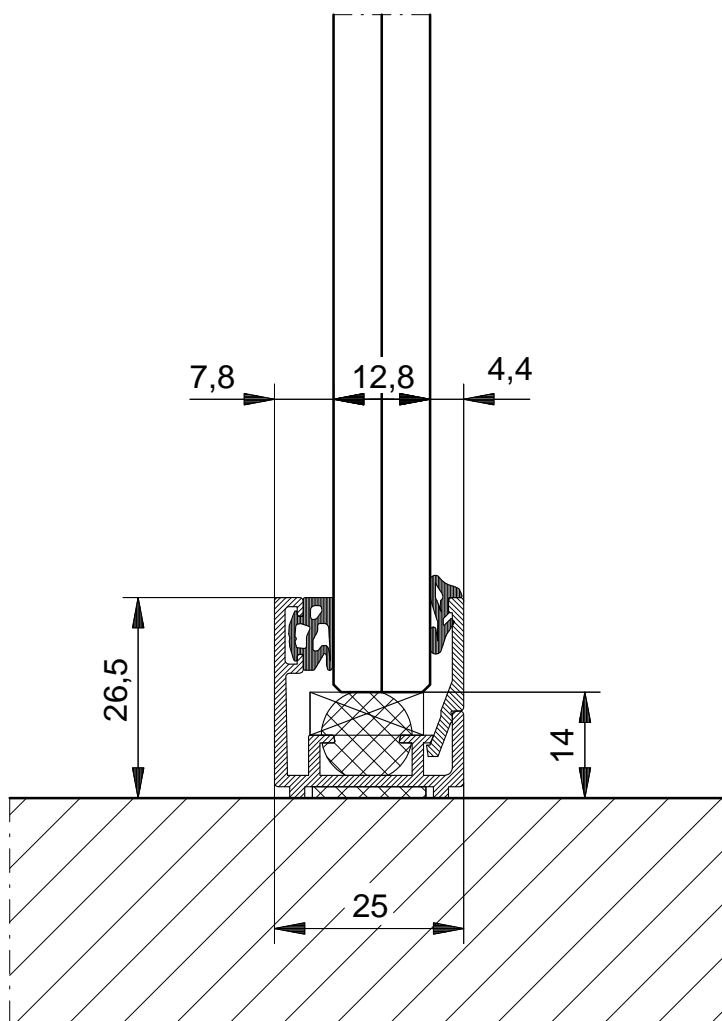

# 51

080811 JUNI-2010

**SAINT-GOBAIN**  
**GLASS**  
Interior Glass Solutions

SCHAAL : 1 : 1  
DATUM :  
GEW. :  
GEW. :  
GEW. :  
ORDERNR.:  
BLADNR. : PC1337-5  
AUTEURSRECHTEN VOORBEHOUDEN

werk:  
SGG SYSTEMS SILENCE DOOR PC1337  
DETAIL  
Lindeboomseweg 51 3825 AL AMERSFOORT  
Postbus 2722 3800 GG AMERSFOORT  
Tel.: +31(0) 33 4502 830 Fax.: +31(0) 33 4502 859