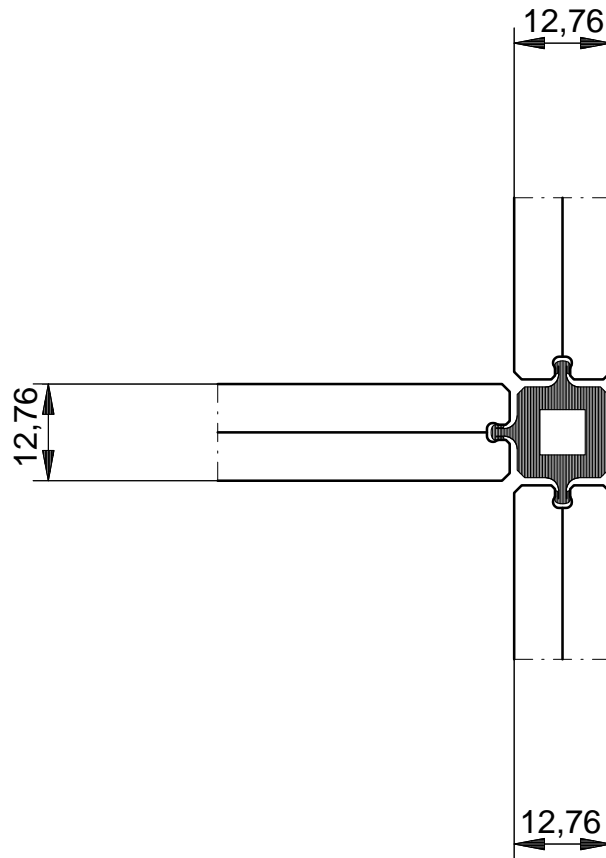

F

SGG Clip-in T12

080811 JUNI-2010

SAINT-GOBAIN

GLASS
Interior Glass Solutions

SCHAAL : 1 : 1
DATUM :
GEW. :
GEW. :
GEW. :

ORDERNR.:
BLADNR. : PC1337-F

AUTEURSRECHTEN VOORBEHOUDEN

werk:

SGG SYSTEMS SILENCE DOOR PC1337
DETAIL

Lindeboomseweg 51 3825 AL AMERSFOORT
Postbus 2722 3800 GG AMERSFOORT
Tel.: +31(0) 33 4502 830 Fax.: +31(0) 33 4502 859