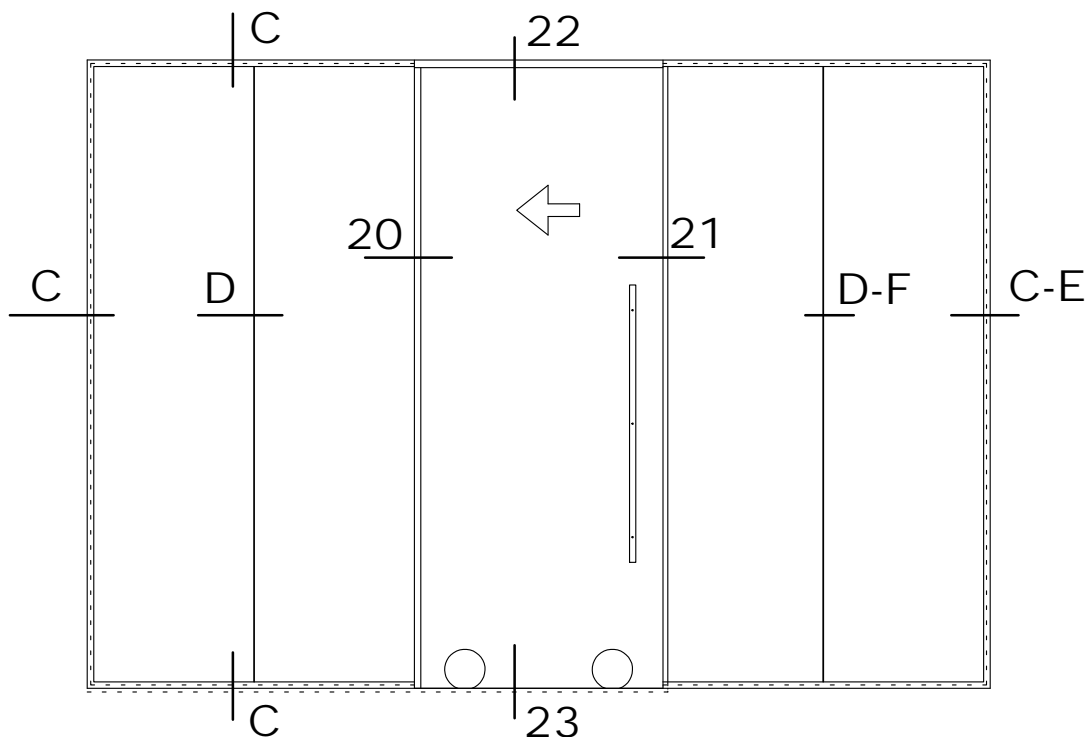

SGG SYSTEMS SILENCE SLIDING DOOR 1736

extern gebruik

1. Glassoort panelen : SGG CLIP-IN STADIP SILENCE 88.2Si
   Glassoort deur : SGG STADIP SECURIT SILENCE 88.2Si
   Rw panelen : 39 dB
   Rw deur : 36 dB
   Systeemsoort : C Profiel SGG CLICK 25-17
   D Tussenprofielen X17
   E Hoekprofielen H17 (optioneel)
   F T profielen T17 (optioneel)

1. . Deurgeep: RVS T-greep met 3-puntsbevestiging
   20 Stalen aanslagprofiel met afdichtrubber
   21 Stalen U profiel met aanslag en afdichtrubber
   22 Bovengeleiding: U profiel met vilt aan de binnenzijde
   23 Loopwielen $\varnothing$ 160 mm met rail

080811 OKT 2010

SAINT-GOBAIN
GLASS
Interior Glass Solutions

SCHAAL : 1 : 30
DATUM :
GEW. :
GEW. :
GEW. :

ORDERNR.:
BLADNR. : DOOR-1736-0

AUTEURSRECHTEN VOORBEHOUDEN

werk:

SGG SYSTEMS SILENCE SLIDING DOOR 1736
AANZICHT

Lindeboomseweg 51 3825 AL AMERSFOORT
Postbus 2722 3800 GG AMERSFOORT
Tel.: +31(0) 33 4502 830 Fax.: +31(0) 33 4502 859