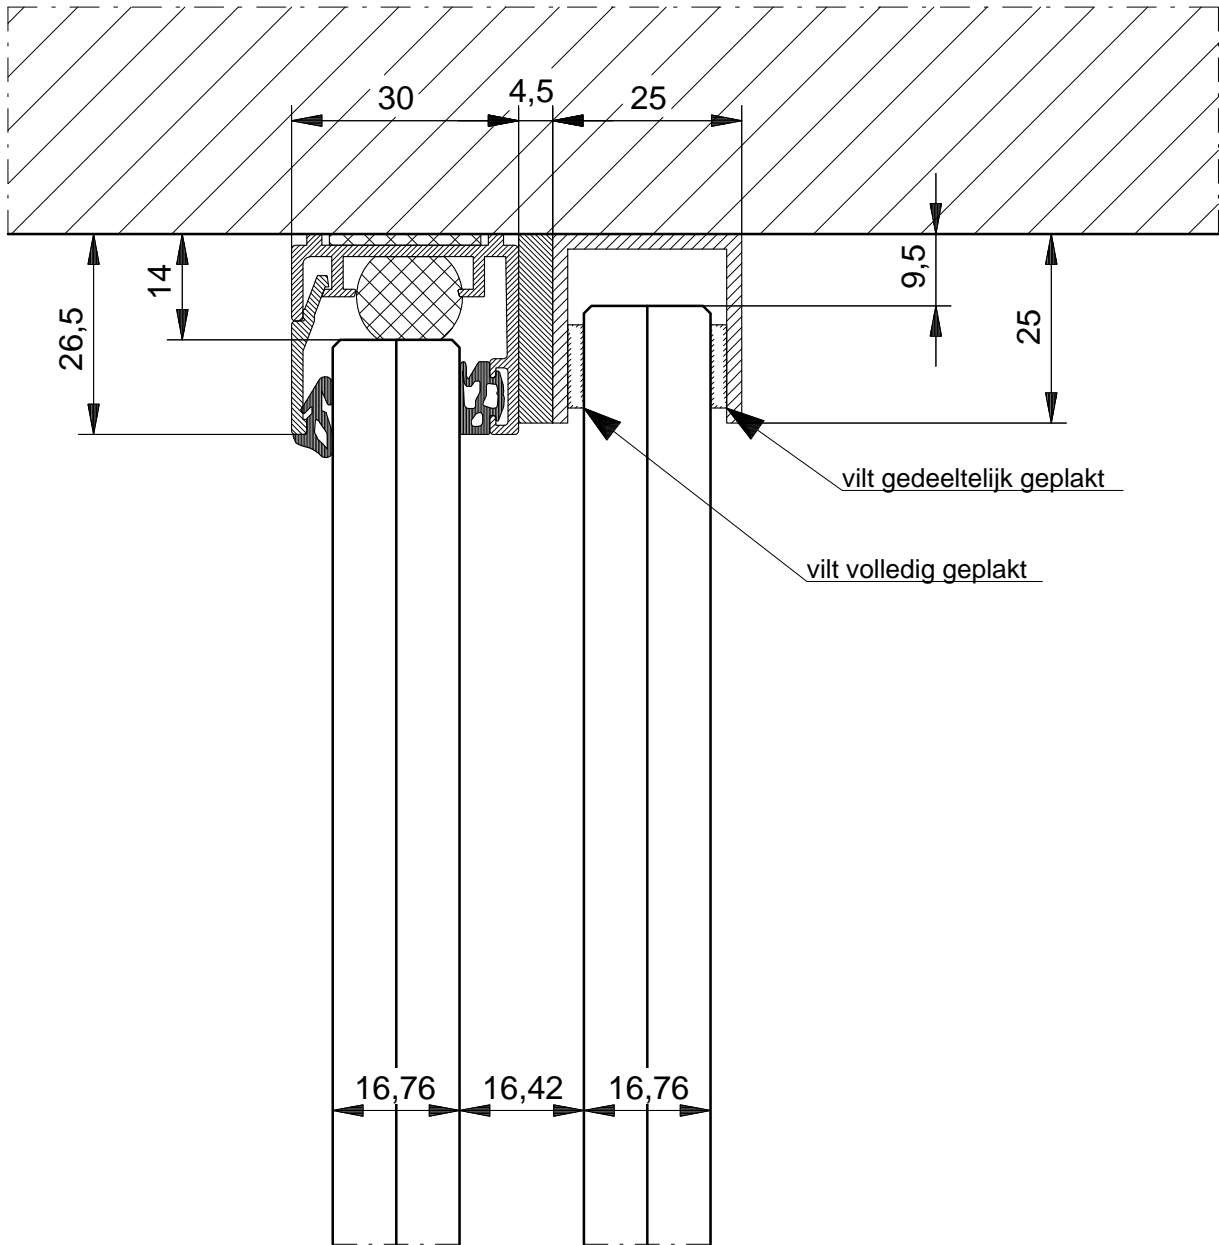

22

SGG Click 25-17

080811 OKT 2010

SAINT-GOBAIN
GLASS
Interior Glass Solutions

SCHAAL : 1 : 1
DATUM :
GEW. :
GEW. :
GEW. :

ORDERNR.:
BLDNR.:1736-DOOR-22

AUTEURSRECHTEN VOORBEHOUDEN

werk:

SGG SYSTEMS SILENCE SLIDING DOOR 1736
DETAIL

Lindeboomseweg 51 3825 AL AMERSFOORT
Postbus 2722 3800 GG AMERSFOORT
Tel.: +31(0) 33 4502 830 Fax.: +31(0) 33 4502 859