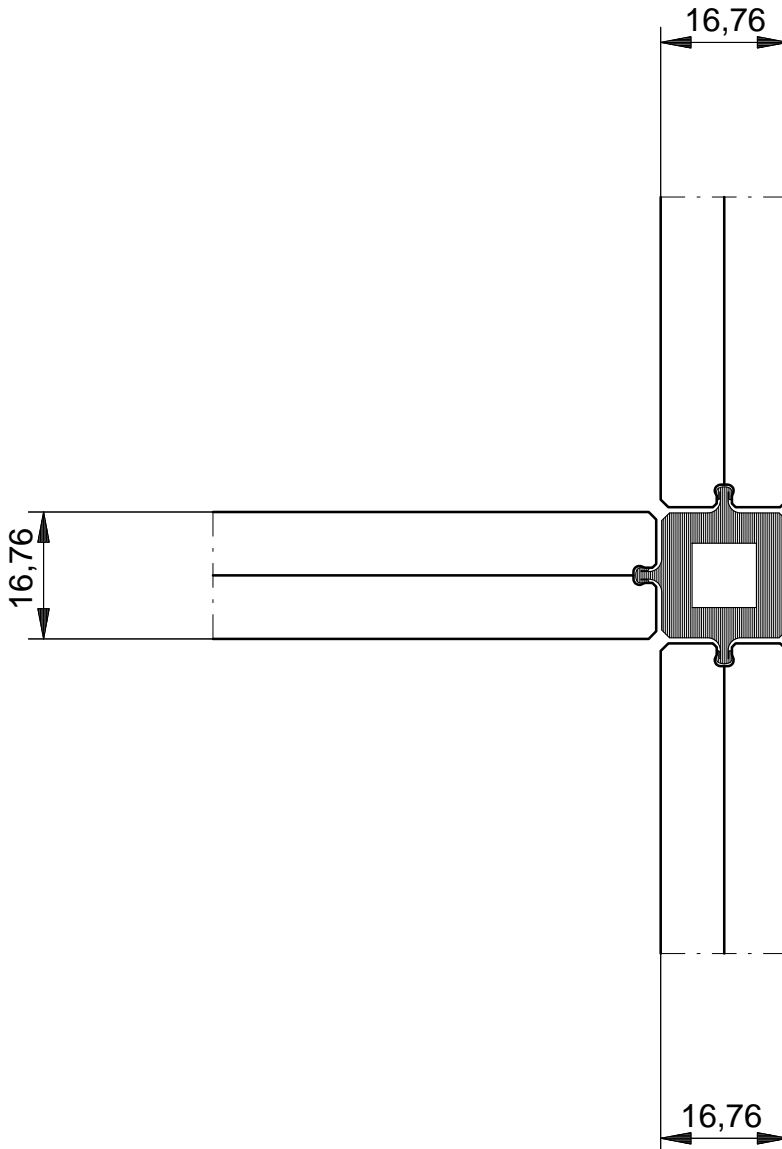

F

SGG Clip T17

080811 SEPT 2010

SAINT-GOBAIN
GLASS
Interior Glass Solutions

SCHAAL : 1 : 1
DATUM :
GEW. :
GEW. :
GEW. :

ORDERNR.:
BLDNR.:1736-DOOR-F

AUTEURSRECHTEN VOORBEHOUDEN

werk:

SGG SYSTEMS CLIP-IN SILENCE SLIDING DOOR 1736
DETAIL

Lindeboomseweg 51 3825 AL AMERSFOORT
Postbus 2722 3800 GG AMERSFOORT
Tel.: +31(0) 33 4502 830 Fax.: +31(0) 33 4502 859