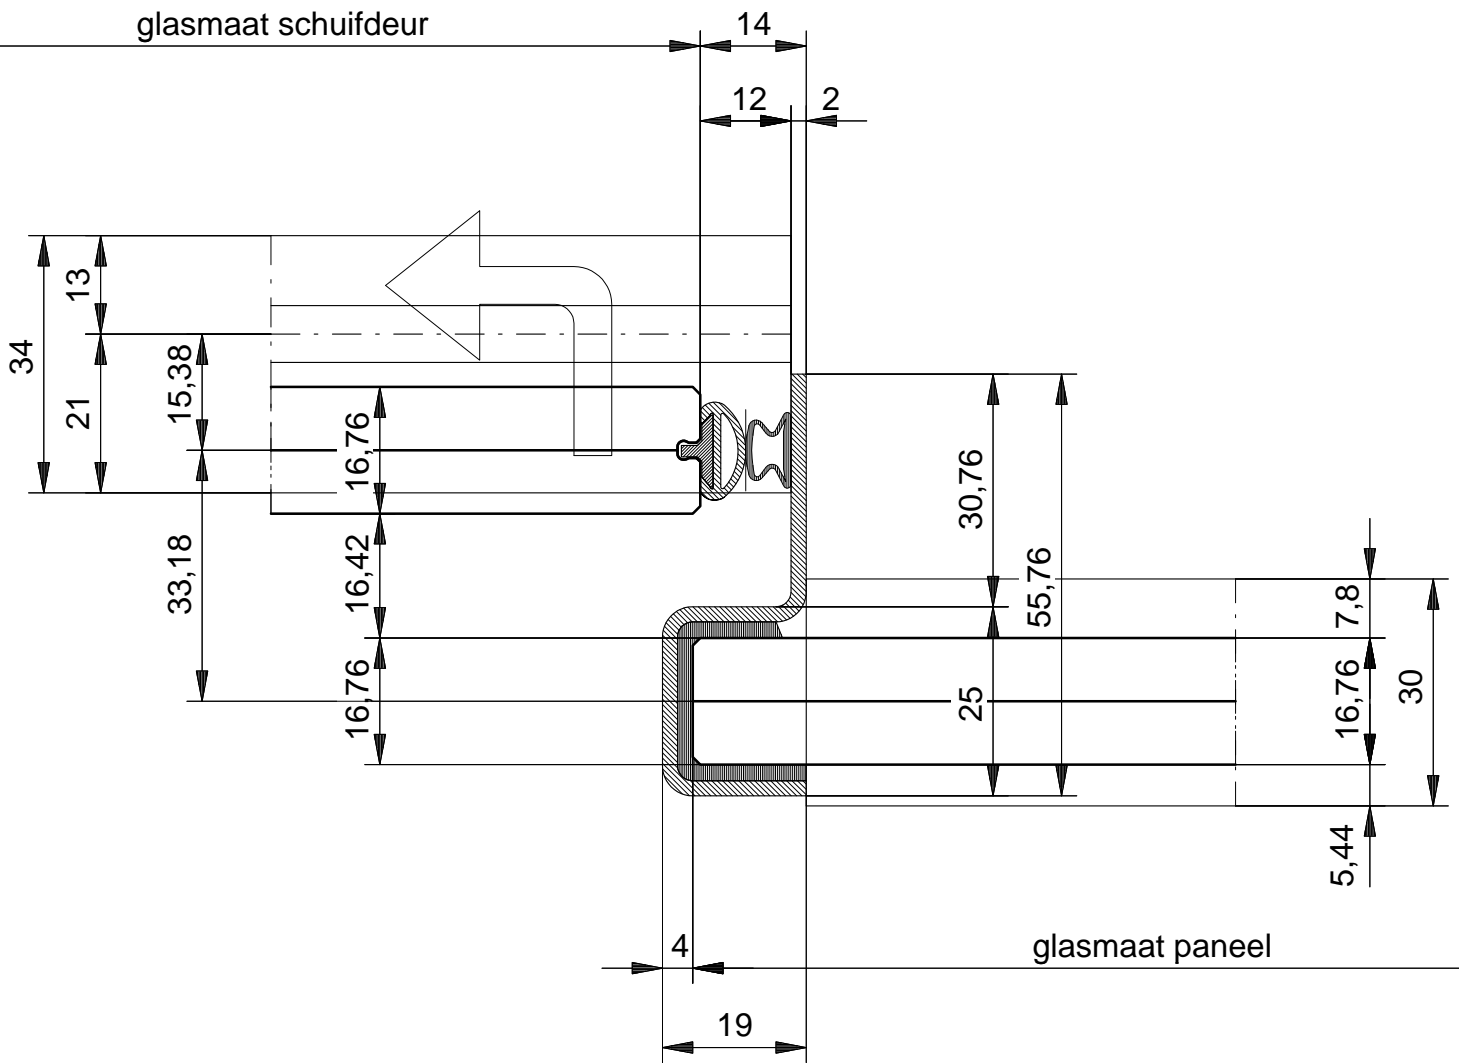

21

SGG Click 25-17

080811 OKT 2010

SAINT-GOBAIN
GLASS

Interior Glass Solutions

SCHAAL : 1 : 1
DATUM :
GEW. :
GEW. :
GEW. :

ORDERNR.:
BLDNR.:1736-DOOR-21

AUTEURSRECHTEN VOORBEHOUDEN

werk:

SGG SYSTEMS SILENCE SLIDING DOOR 1736

DETAIL

Lindeboomseweg 51 3825 AL AMERSFOORT
Postbus 2722 3800 GG AMERSFOORT
Tel.: +31(0) 33 4502 830 Fax.: +31(0) 33 4502 859