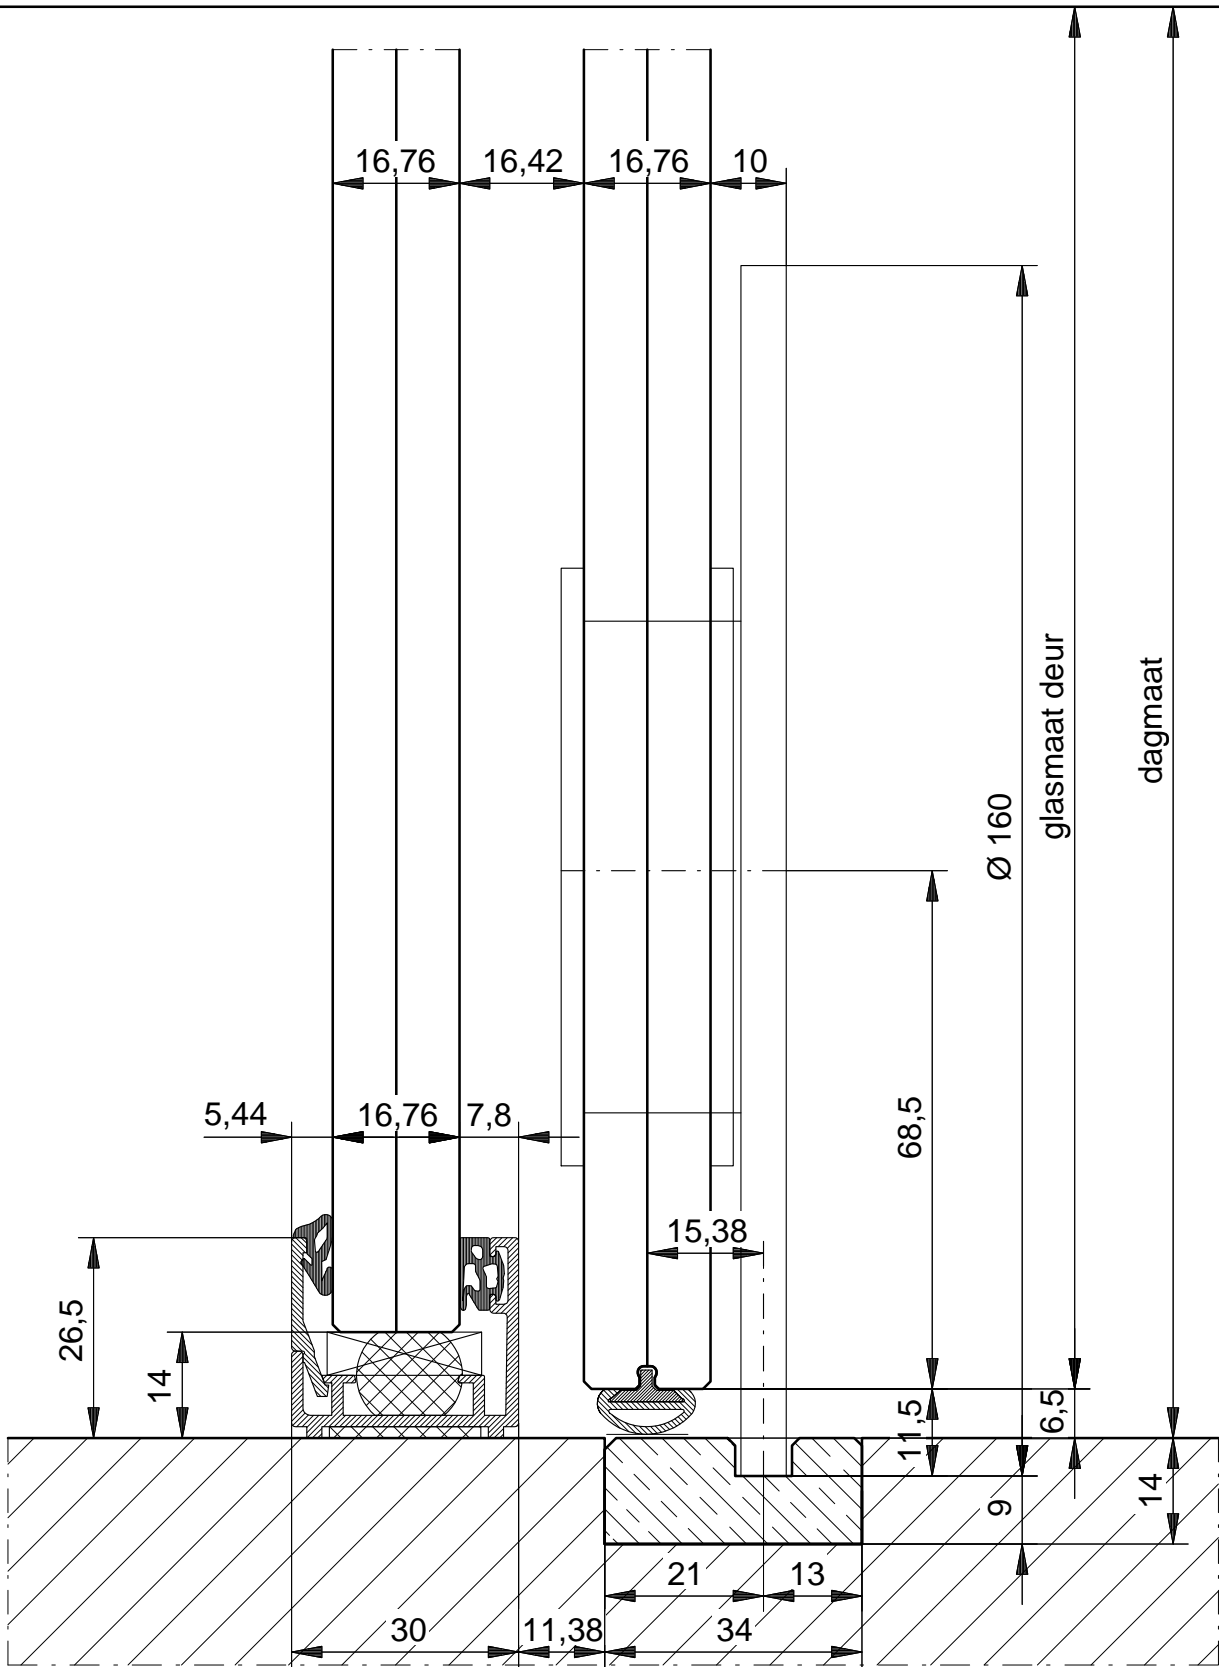

23

SGG Click 25-17

080811 OKT 2010