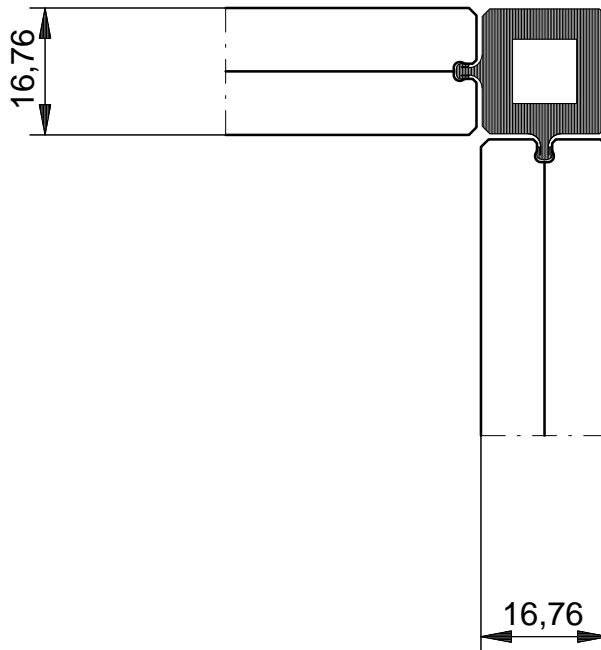

E

SGG Clip H17

080811 SEPT 2010

SAINT-GOBAIN

GLASS
Interior Glass Solutions

SCHAAL : 1 : 1
DATUM :
GEW. :
GEW. :
GEW. :

ORDERNR.:
BLDNR.:1736-DOOR-E

AUTEURSRECHTEN VOORBEHOUDEN

werk:

SGG SYSTEMS CLIP-IN SILENCE SLIDING DOOR 1736
DETAIL

Lindeboomseweg 51 3825 AL AMERSFOORT
Postbus 2722 3800 GG AMERSFOORT
Tel.: +31(0) 33 4502 830 Fax.: +31(0) 33 4502 859