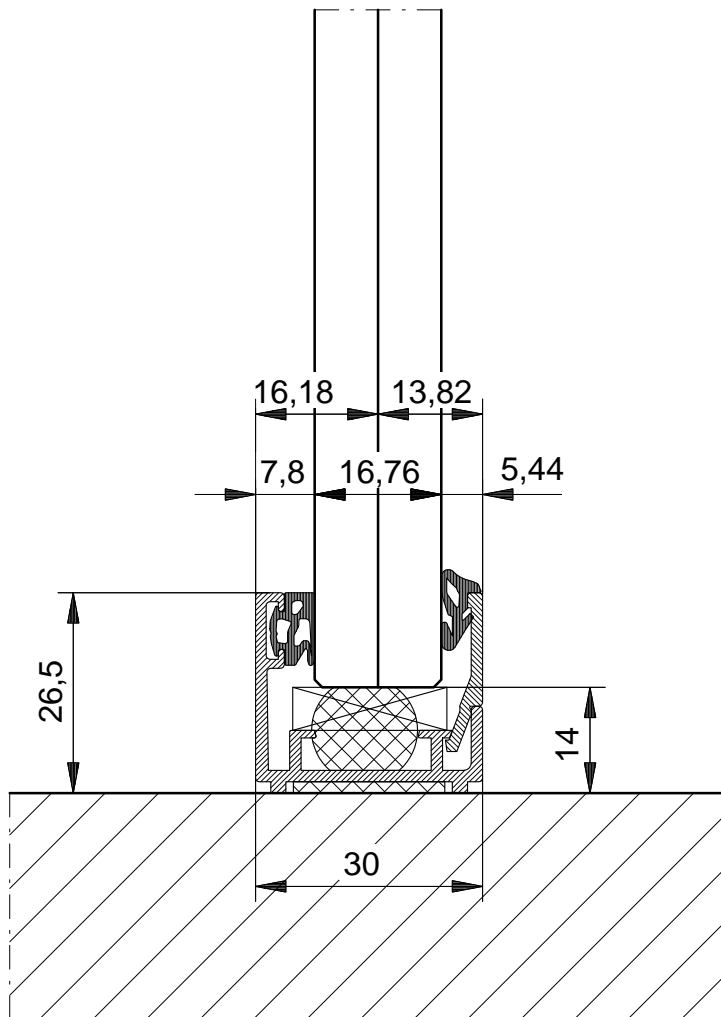

C

SGG Click 25-17

080811 SEPT 2010

SAINT-GOBAIN
GLASS
Interior Glass Solutions

SCHAAL : 1 : 1
DATUM :
GEW. :
GEW. :
GEW. :

ORDERNR.:
BLDNR.:1736-DOOR-C

AUTEURSRECHTEN VOORBEHOUDEN

werk:

SGG SYSTEMS CLIP-IN SILENCE SLIDING DOOR 1736
DETAIL

Lindeboomseweg 51 3825 AL AMERSFOORT
Postbus 2722 3800 GG AMERSFOORT
Tel.: +31(0) 33 4502 830 Fax.: +31(0) 33 4502 859