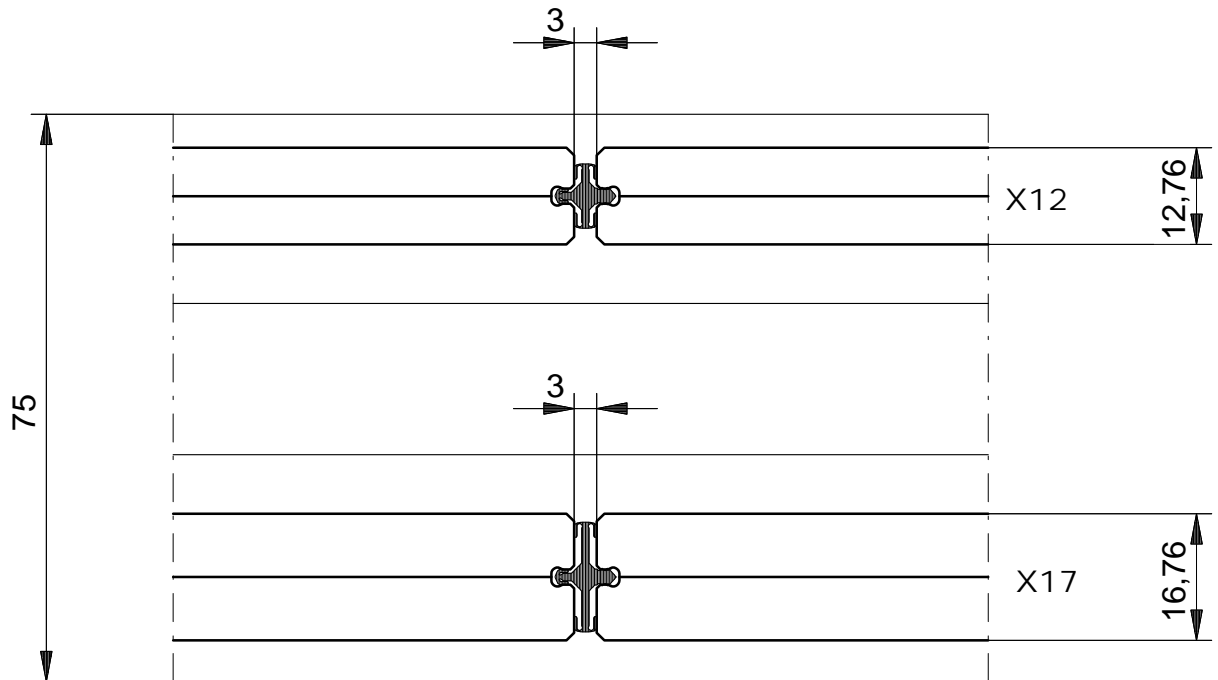

D

SGG Clip-in X12-X17

080811 JUNI-2010

SAINT-GOBAIN
GLASS
Interior Glass Solutions

SCHAAL : 1 : 1
DATUM :
GEW. :
GEW. :
GEW. :

ORDERNR.:
BLADNR. : 8670/47-D

AUTEURSRECHTEN VOORBEHOUDEN

werk:

SGG SYSTEMS CLIP-IN SILENCE 8670/47

DETAIL

Lindeboomseweg 51 3825 AL AMERSFOORT
Postbus 2722 3800 GG AMERSFOORT
Tel.: +31(0) 33 4502 830 Fax.: +31(0) 33 4502 859