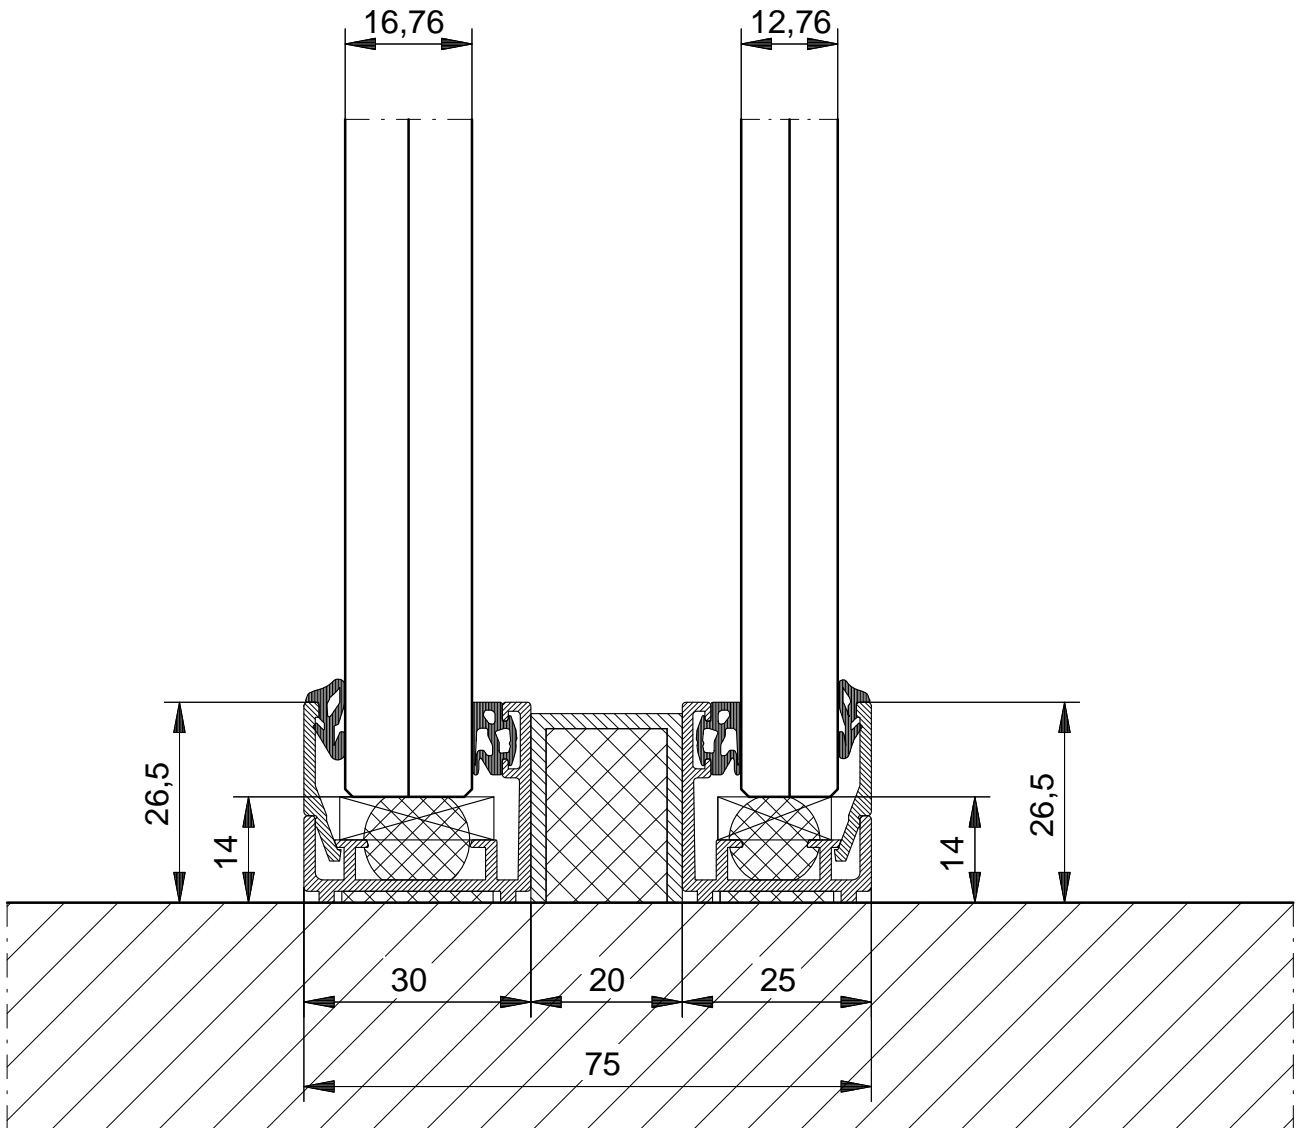

SAINT-GOBAIN
GLASS
Interior Glass Solutions

SCHAAL : 1 : 30
DATUM :
GEW. :
GEW. :
GEW. :

ORDERNR.:
BLADNR. : 8670/47-0

AUTEURSRECHTEN VOORBEHOUDEN

werk:

SGG SYSTEMS CLIP-IN SILENCE 8670/47
AANZICHT

Lindeboomseweg 51 3825 AL AMERSFOORT
Postbus 2722 3800 GG AMERSFOORT
Tel.: +31(0) 33 4502 830 Fax.: +31(0) 33 4502 859