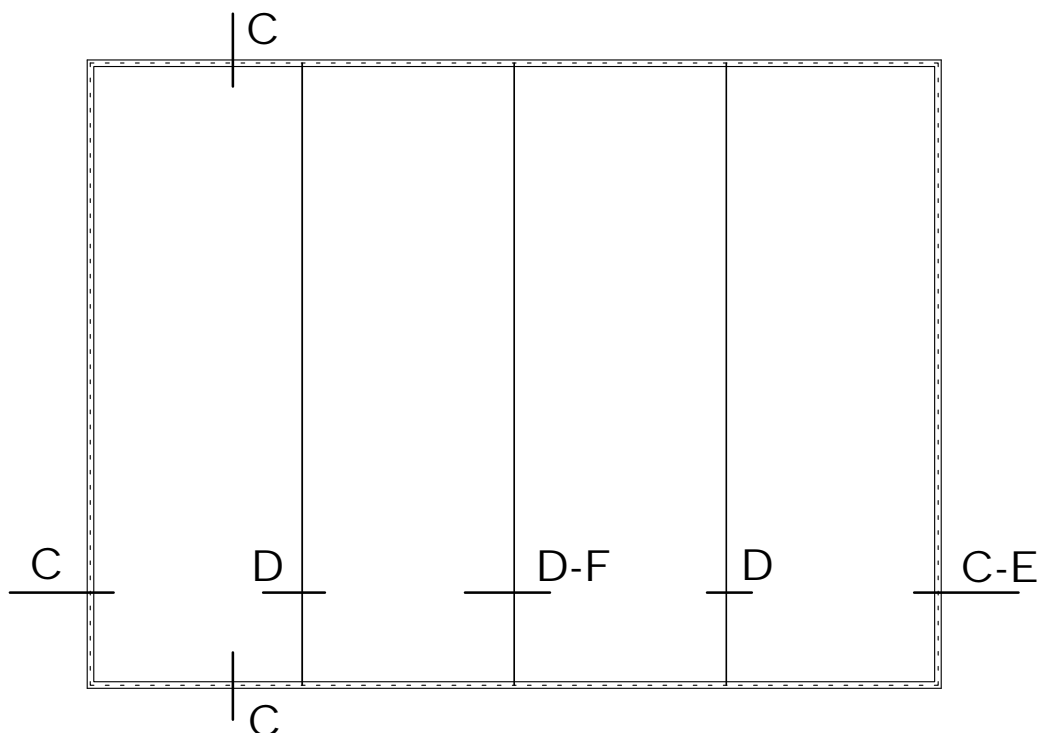

SGG SYSTEMS CLIP-IN SILENCE 8670/47

FOR PUBLIC RELEASE

- Glassoort panelen : SGG CLIP-IN STADIP SILENCE 1338
: SGG CLIP-IN STADIP SILENCE 1739
Rw panelen : 47 dB
- Systeemsort : C Profiel SGG CLICK 25-12 + CLICK 25-17
D Tussenprofielen X12 + X17
E Hoekprofielen H12 + H17
F Hoekprofielen H12 + H17 + tussenprofiel X12-X17