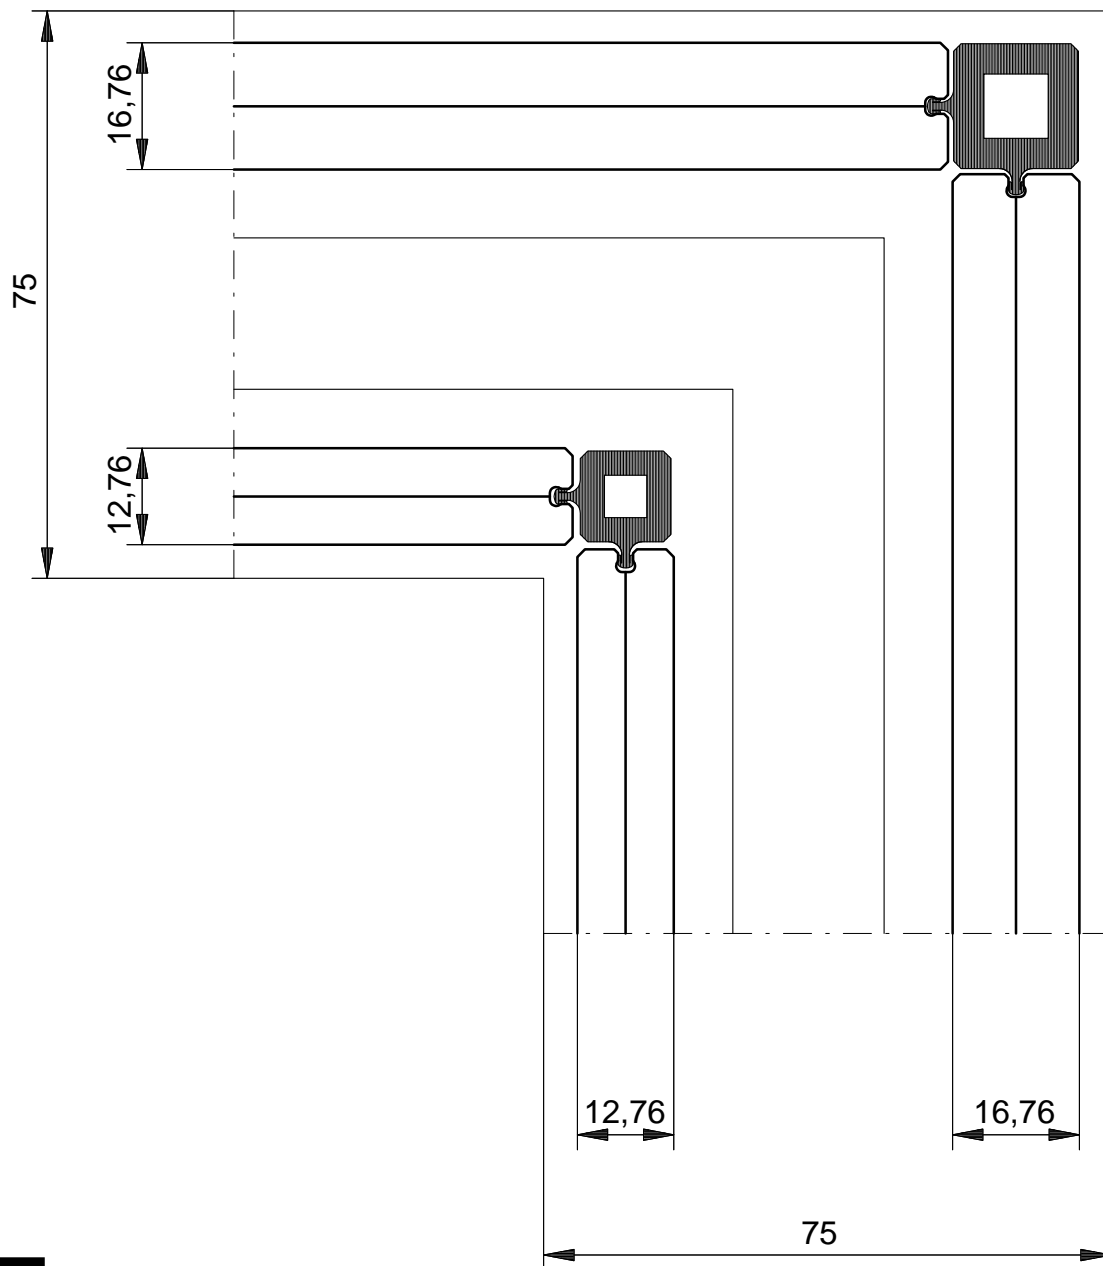

E

SGG Clip-in H12-H17

080811 JUNI-2010

GLASS

Interior Glass Solutions

SCHAAL : 1 : 1
 DATUM :
 GEW. :
 GEW. :
 GEW. :

ORDERNR.:
 BLADNR. : 8670/47-E

AUTEURSRECHTEN VOORBEHOUDEN