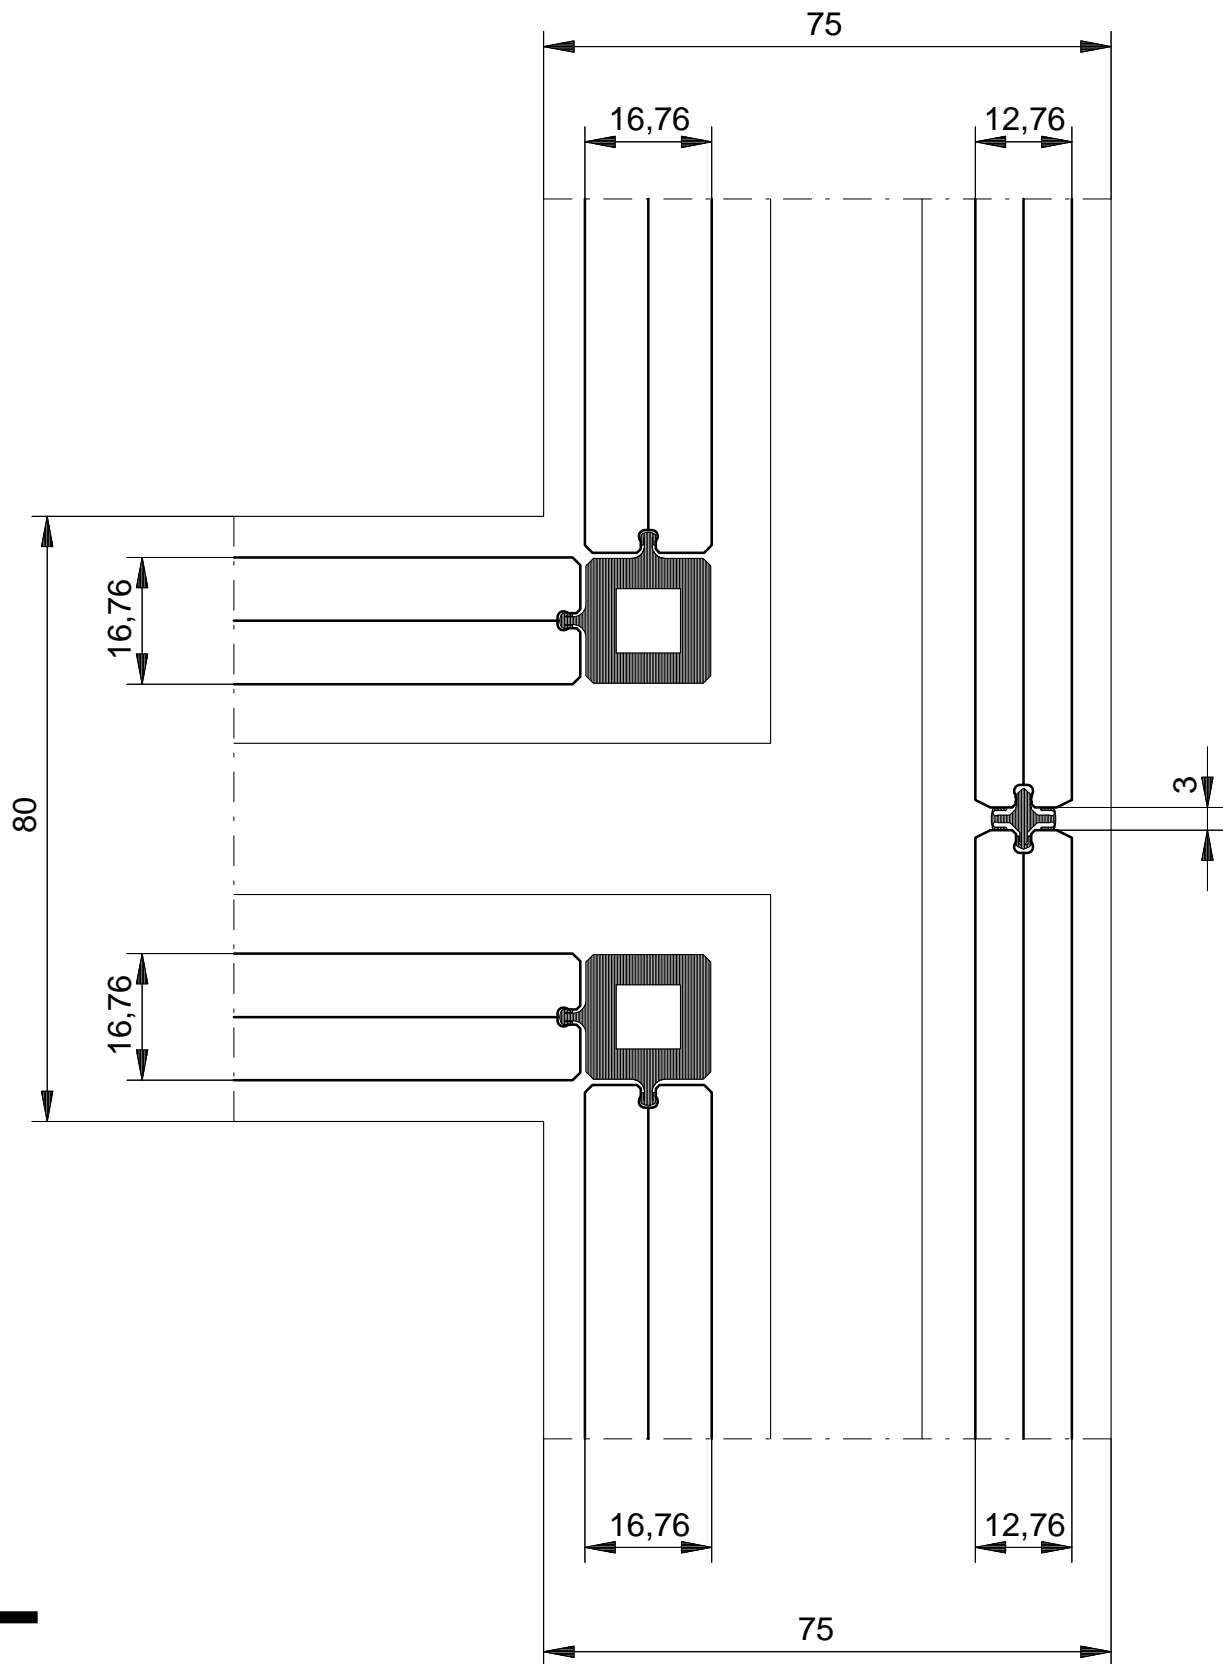

F

SGG Clip-in H17-X12

080811 JUNI-2010

GLASS

Interior Glass Solutions

SCHAAL : 1 : 1
DATUM :
GEW. :
GEW. :
GEW. :

ORDERNR.:
BLADNR. : 8670/47-F

AUTEURSRECHTEN VOORBEHOUDEN

werk:

SGG SYSTEMS CLIP-IN SILENCE 8670/47

DETAIL

Lindeboomseweg 51

Postbus 2722

Tel.: +31(0) 33 4502 830

3825 AL AMERSFOORT

3800 GG AMERSFOORT

Fax.: +31(0) 33 4502 859