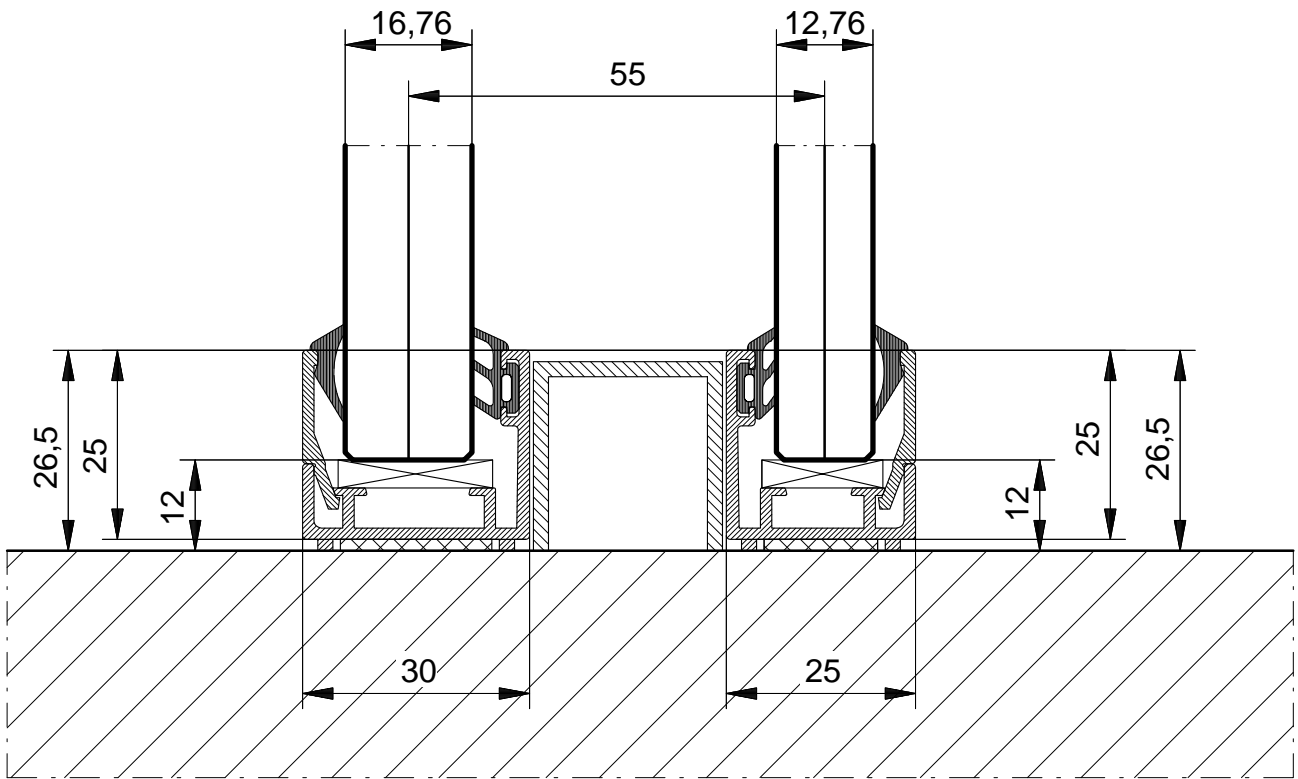

SAINT-GOBAIN

GLASS

Interior Glass Solutions

SCHAAL : 1 : 30
DATUM : 20-10-08
GEW. : GR
GEW. :
GEW. :

ORDERNR.:
BLADNR. : 8655/45-0

AUTEURSRECHTEN VOORBEHOUDEN

werk:

SGG SYSTEMS CLIP-IN SILENCE 8655/45

AANZICHT EXTERN

Spaceshuttle 5 3824 ML AMERSFOORT
Postbus 2722 3800 GG AMERSFOORT
Tel.: +31(0) 334 566 100 Fax.: +31(0) 334 566 367

C

SGG Click 25-12 / 25-17

080811-01-09-2008

SAINT-GOBAIN

GLASS
 Interior Glass Solutions