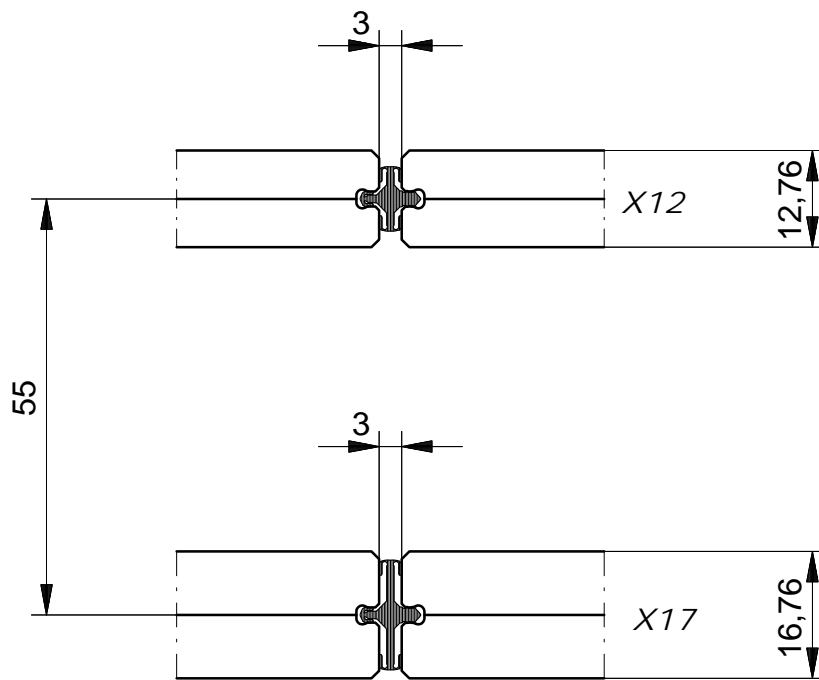

D

SGG Clip X12-X17

080811-01-09-2008

SAINT-GOBAIN

GLASS

Interior Glass Solutions

SCHAAL : 1 : 1
DATUM :
GEW. :
GEW. :
GEW. :

ORDERNR.: 080811
BLADNR. : 8655/45-D

AUTEURSRECHTEN VOORBEHOUDEN

werk:

SGG SYSTEMS CLIP-IN SILENCE 8655/45

DETAIL

Spaceshuttle 5

Postbus 2722

Tel.: +31(0) 334 566 100

3824 ML AMERSFOORT

3800 GG AMERSFOORT

Fax.: +31(0) 334 566 367