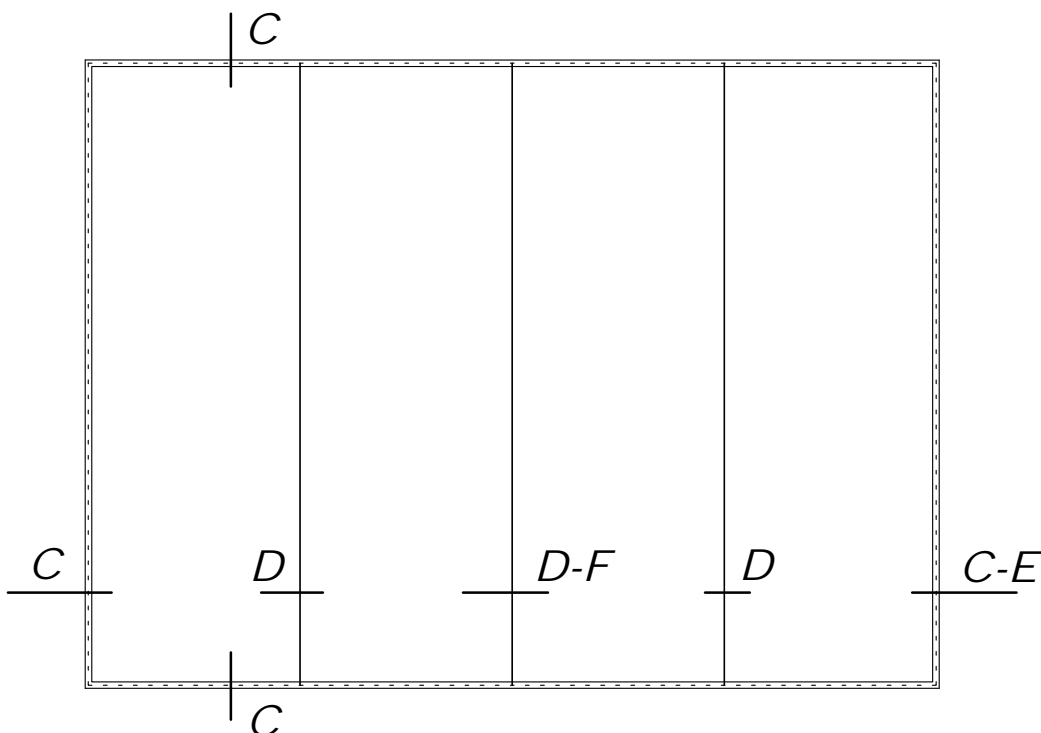

SGG SYSTEMS CLIP-IN SILENCE 8655/45

FOR PUBLIC RELEASE

- Glassoort panelen : SGG CLIP-IN STADIP SILENCE 66.2Si 1338
: SGG CLIP-IN STADIP SILENCE 88.2Si 1739
Rw panelen : 45 dB
- Systeemsort : C Profiel SGG CLICK 25-12 + CLICK 25-17
D Tussenprofielen X12 + X17
E Hoekprofielen H12 + H17 (optioneel)
F T Profielen T12 + T17 (optioneel)