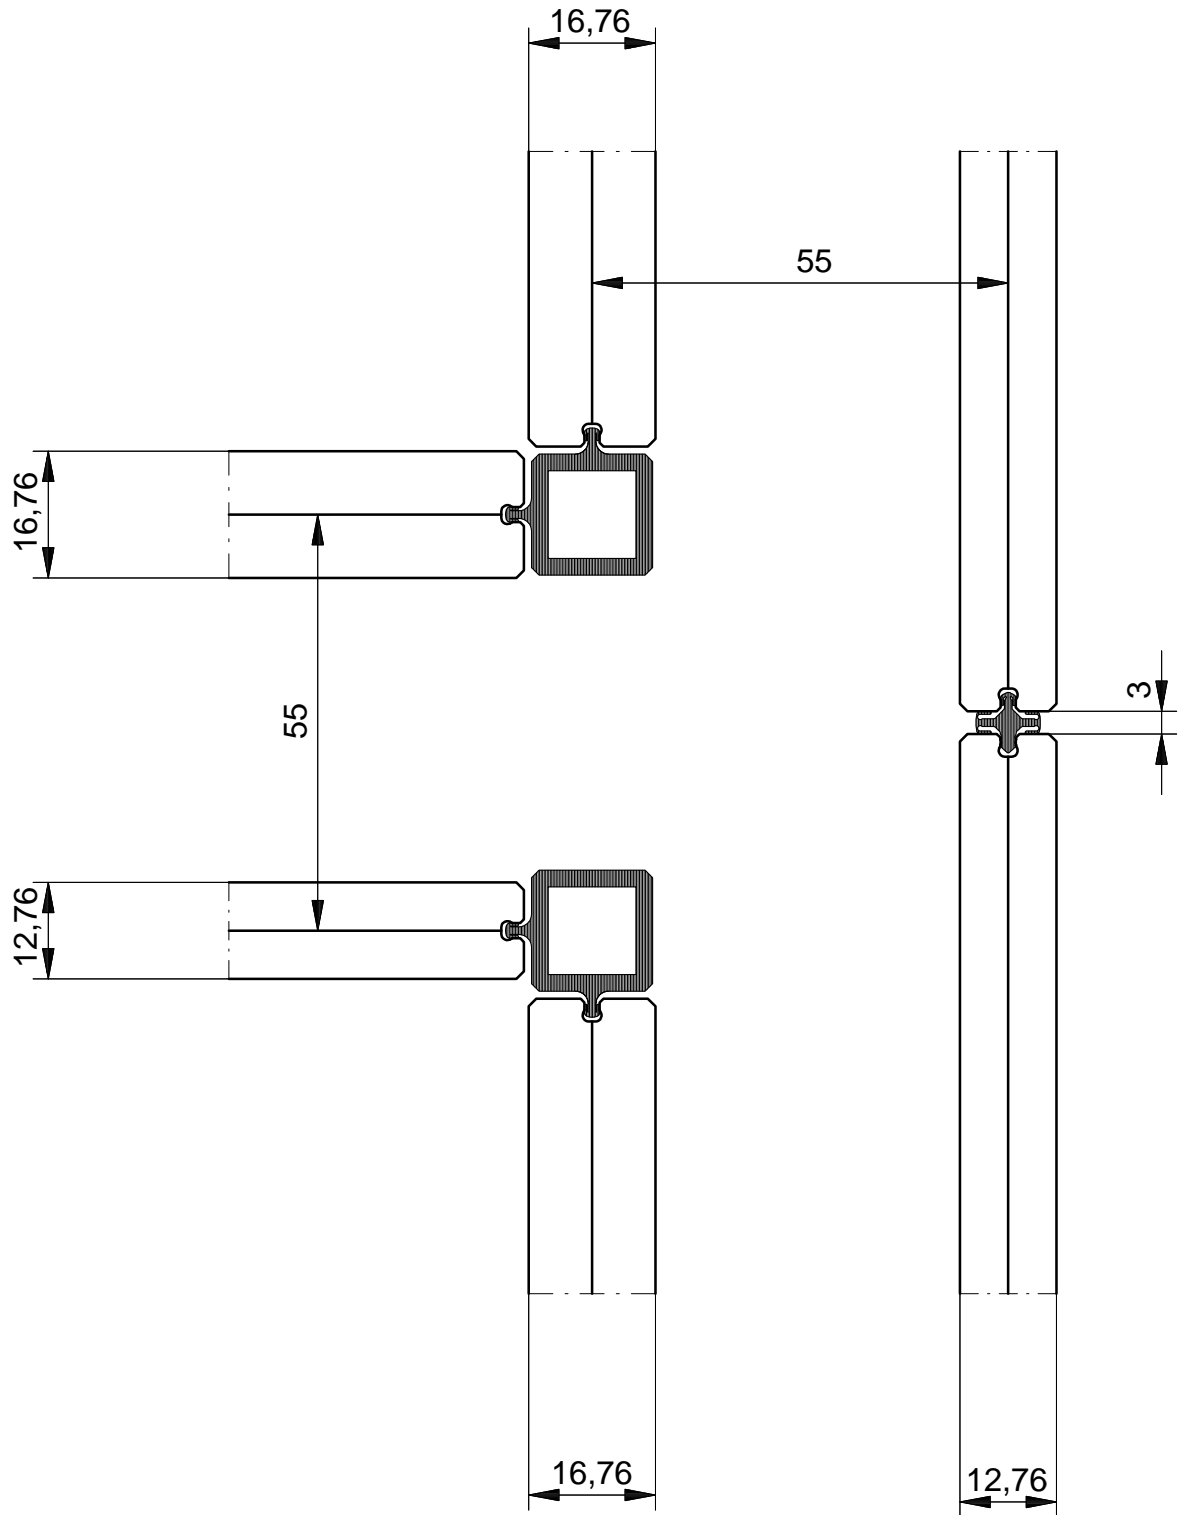

situering glasdiktes variabel

F

T verbinding met SGG Clip H12 - H17

080811-01-09-2008

SAINT-GOBAIN
GLASS
Interior Glass Solutions

SCHAAL : 1 : 1
DATUM :
GEW. :
GEW. :
GEW. :

ORDERNR.:
BLADNR. : 8655/45-F

AUTEURSRECHTEN VOORBEHOUDEN

werk:

SGG SYSTEMS CLIP-IN SILENCE 8655/45

DETAIL

Spaceshuttle 5
Postbus 2722

Tel.: +31(0) 334 566 100

3824 ML AMERSFOORT
3800 GG AMERSFOORT

Fax.: +31(0) 334 566 367