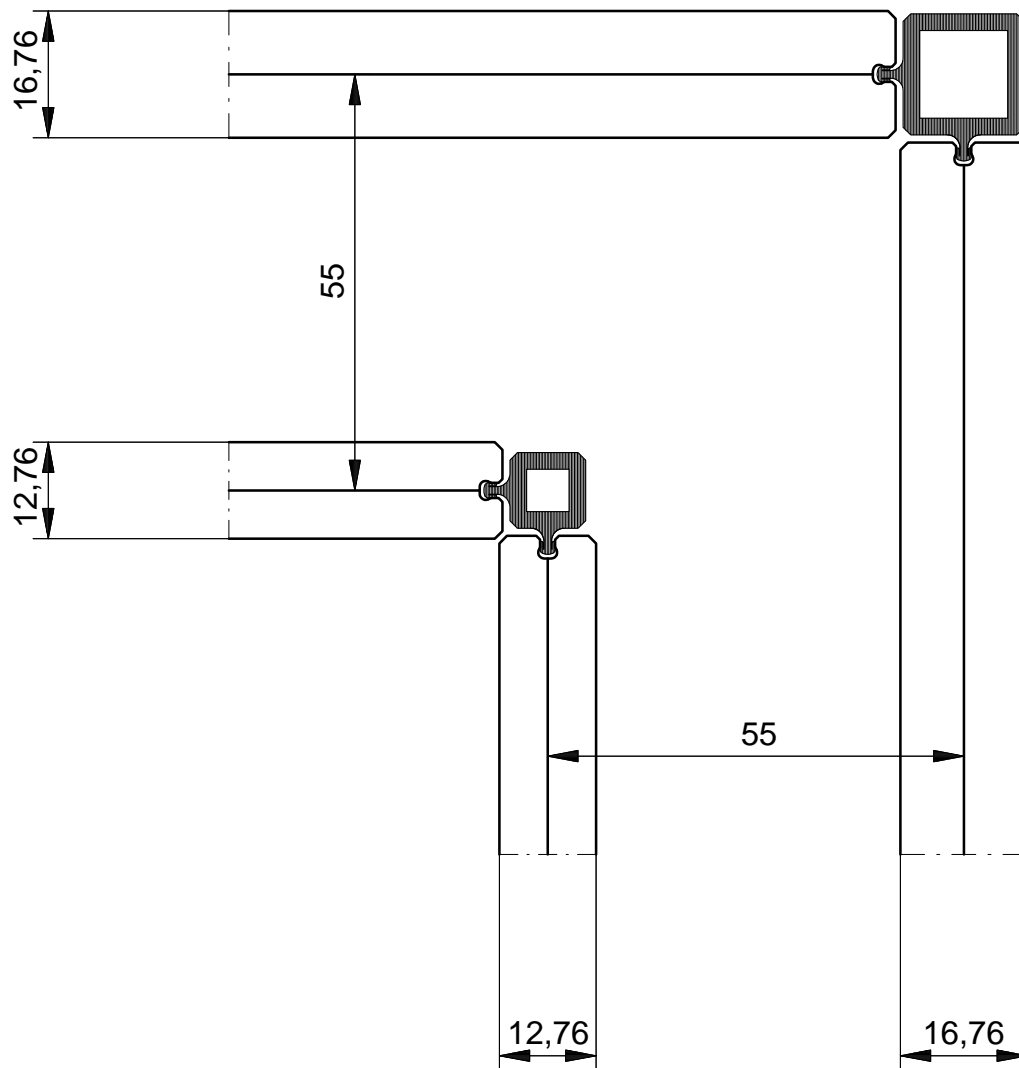

E

SGG Clip H12 - H17

080811-01-09-2008

SAINT-GOBAIN

GLASS
Interior Glass Solutions

SCHAAL : 1 : 1
DATUM :
GEW. :
GEW. :
GEW. :

ORDERNR.:
BLADNR. : 8655/45-E

AUTEURSRECHTEN VOORBEHOUDEN

werk:

SGG SYSTEMS CLIP-IN SILENCE 8655/45

DETAIL

Spaceshuttle 5

Postbus 2722

Tel.: +31(0) 334 566 100

3824 ML AMERSFOORT

3800 GG AMERSFOORT

Fax.: +31(0) 334 566 367