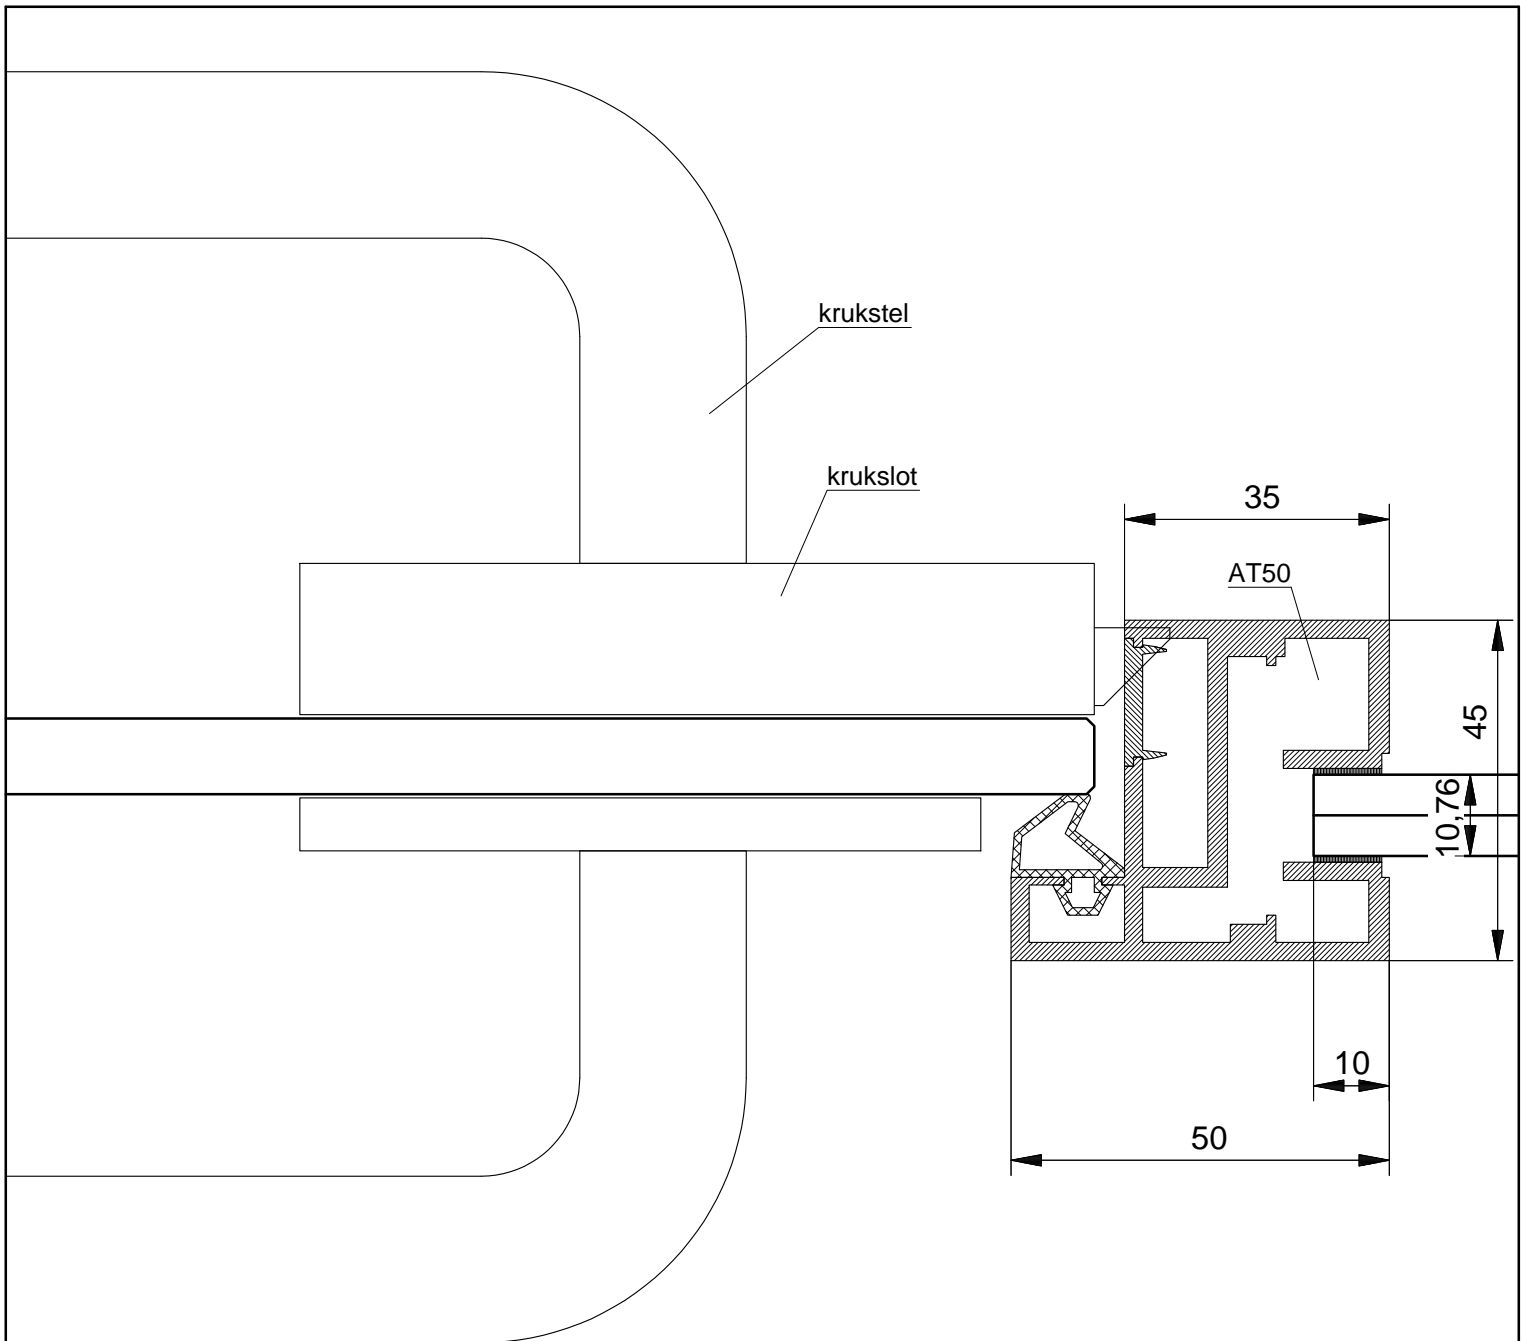

2

080811-04-09-2008

SAINT-GOBAIN

GLASS
Interior Glass Solutions

SCHAAL : 1 : 1
DATUM :
GEW. :
GEW. :
GEW. :

ORDERNR.:
BLADNR. : 1135-2

AUTEURSRECHTEN VOORBEHOUDEN

werk:

SGG SYSTEMS CLIP-IN SILENCE DOOR 1135
DETAIL

Spaceshuttle 5
Postbus 2722
Tel.: +31(0) 334 566 100

3824 ML AMERSFOORT
3800 GG AMERSFOORT
Fax.: +31(0) 334 566 367