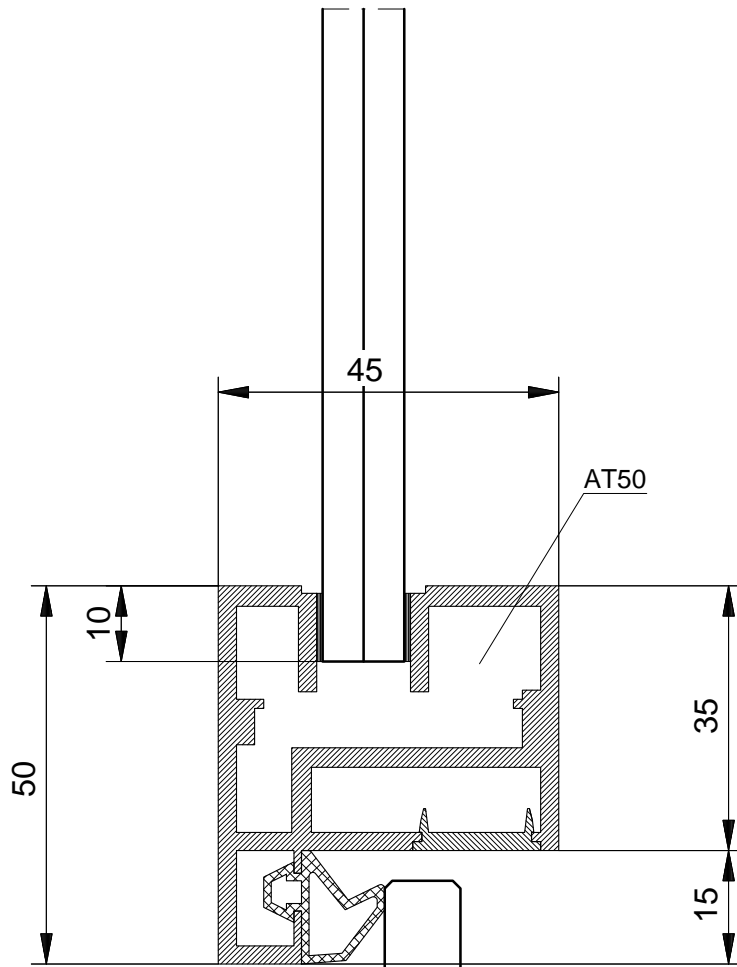

3

080811-04-09-2008

SAINT-GOBAIN

GLASS
Interior Glass Solutions

SCHAAL : 1 : 1
DATUM :
GEW. :
GEW. :
GEW. :

ORDERNR.:
BLADNR. : 1135-3

AUTEURSRECHTEN VOORBEHOUDEN

werk:

SGG SYSTEMS CLIP-IN SILENCE DOOR 1135
DETAIL

Spaceshuttle 5
Postbus 2722
Tel.: +31(0) 334 566 100

3824 ML AMERSFOORT
3800 GG AMERSFOORT
Fax.: +31(0) 334 566 367