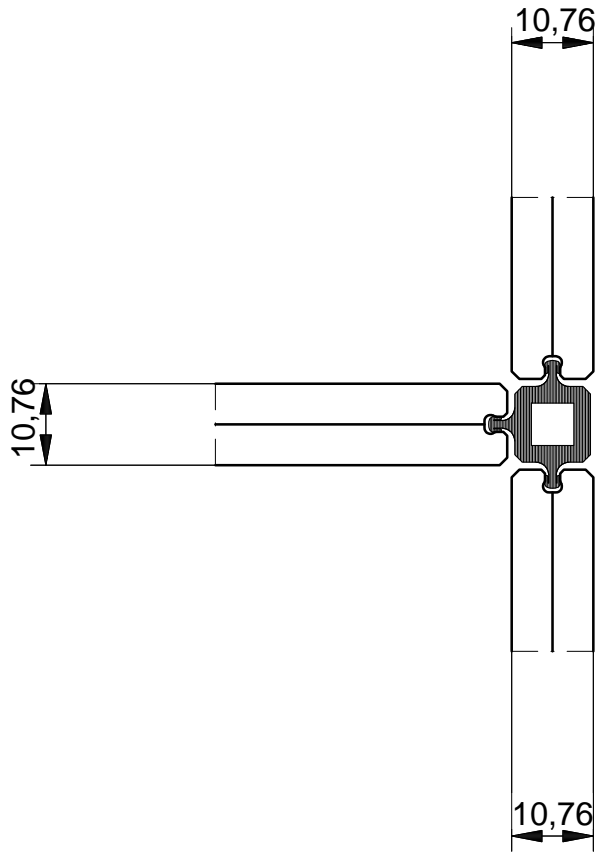

F

SGG Clip T10

080811-04-09-2008

SAINT-GOBAIN

GLASS
Interior Glass Solutions

SCHAAL : 1 : 1
DATUM :
GEW. :
GEW. :
GEW. :

ORDERNR.:
BLADNR. : 1135-F

AUTEURSRECHTEN VOORBEHOUDEN

werk:

SGG SYSTEMS CLIP-IN SILENCE DOOR 1135

DETAIL

Spaceshuttle 5

Postbus 2722

Tel.: +31(0) 334 566 100

3824 ML AMERSFOORT

3800 GG AMERSFOORT

Fax.: +31(0) 334 566 367