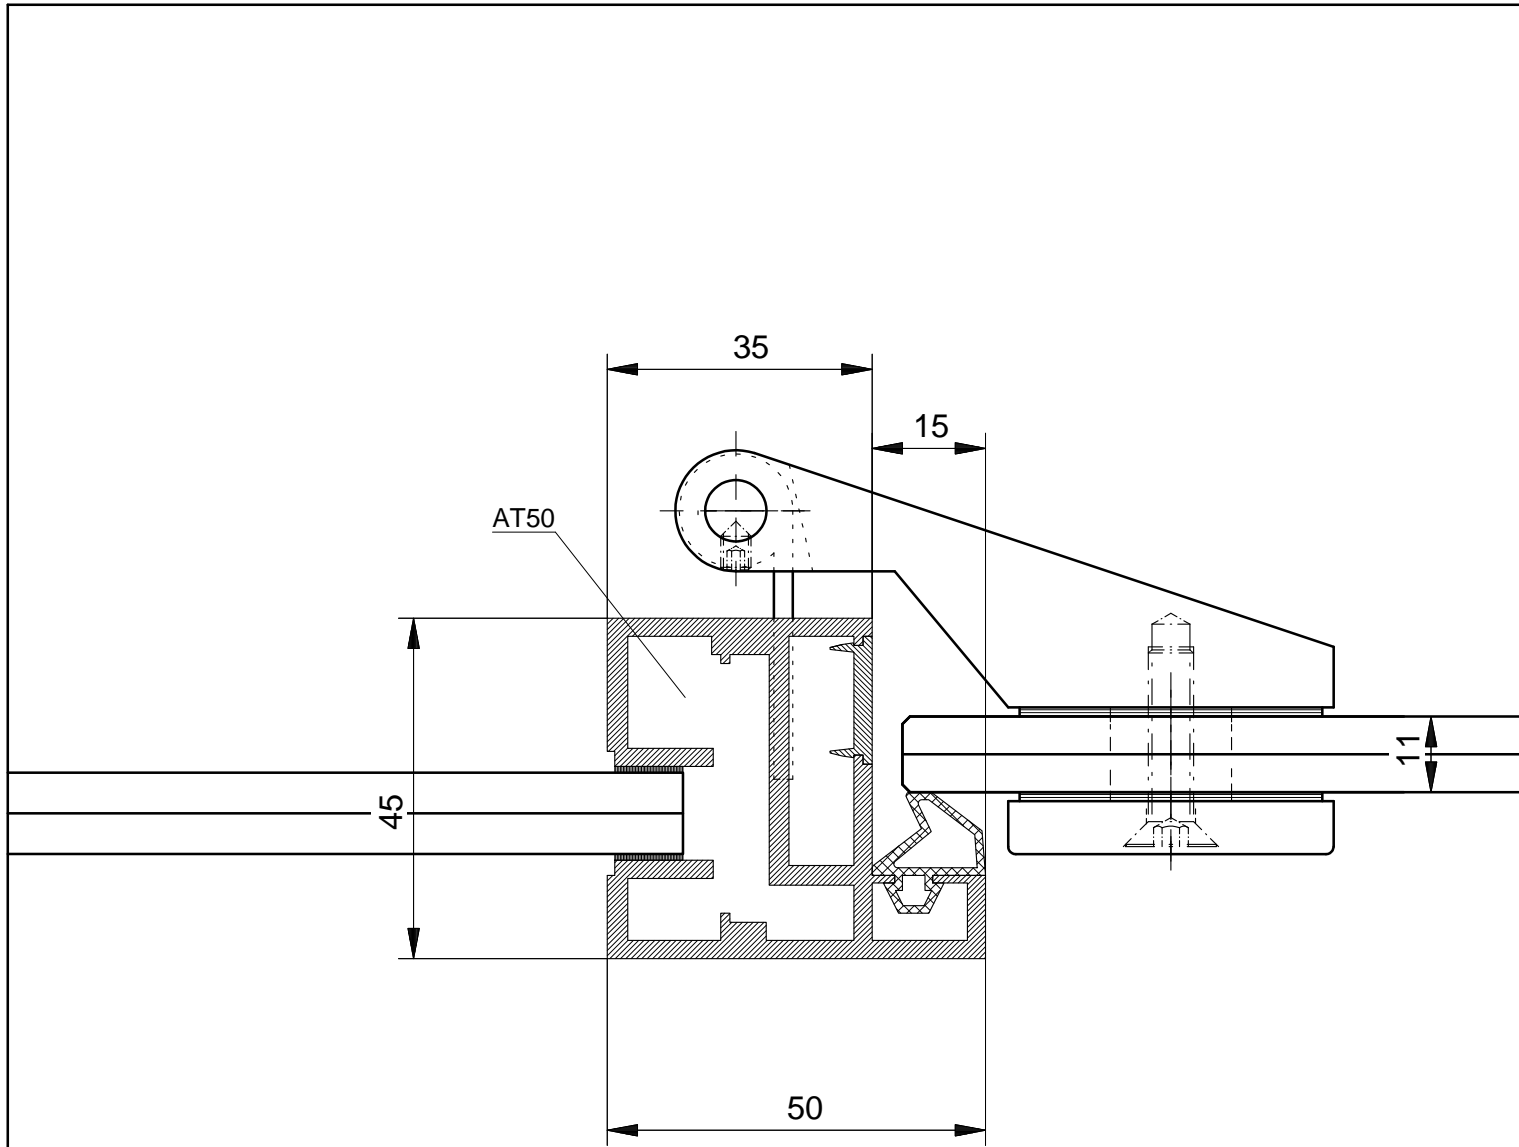

7

080811-04-09-2008

SAINT-GOBAIN

GLASS
Interior Glass Solutions

SCHAAL : 1 : 1
DATUM :
GEW. :
GEW. :
GEW. :

ORDERNR.:
BLADNR. : 1135-1

AUTEURSRECHTEN VOORBEHOUDEN

werk:
SGG SYSTEMS CLIP-IN SILENCE DOOR 1135
DETAIL

Spaceshuttle 5	3824 ML AMERSFOORT
Postbus 2722	3800 GG AMERSFOORT
Tel.: +31(0) 334 566 100	Fax.: +31(0) 334 566 367