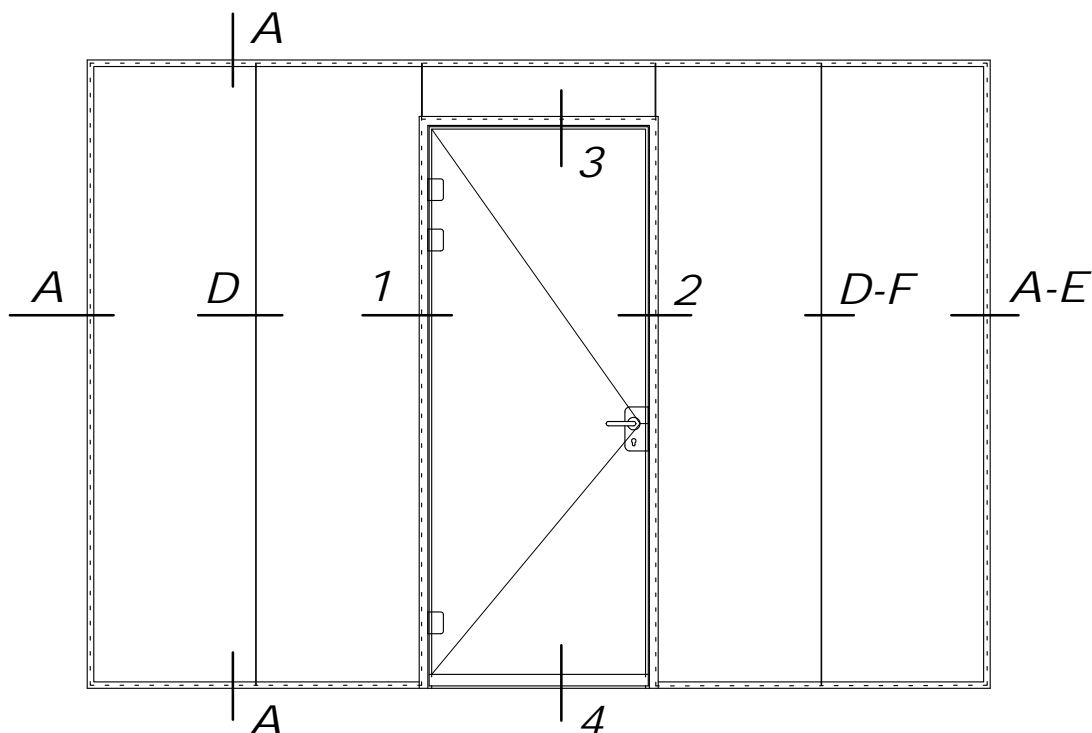

SGG SYSTEMS CLIP-IN SILENCE DOOR 1135

**FOR PUBLIC RELEASE**

- |                   |   |  |
|-------------------|---|--|
| Glassoort panelen | : | SGG CLIP-IN STADIP SILENCE 55.2Si 1136   |
| Glassoort deur    | : | SGG CLIP-IN STADIP SECURIT SILENCE 55.2Si 1136   |
| Rw panelen        | : | 36 dB  |
| RW deur           | : | 35 dB  |
| Systemsoort       | : | A Profiel SGG CLICK 25-10<br>B Tussenprofielen X10<br>E Hoekprofiel H10 (optioneel)<br>F T profiel T10 (optioneel) |
|                   | : | 1 50 profiel met scharnieren junior office   |
|                   | : | 2 50 profiel met dag en nachtslot HOD-11.200.307.101<br>Krukstel rond met rozetten HO-10.307.101                   |
|                   | : | 3 50 profiel   |
|                   | : | 4 Valdorpel  |