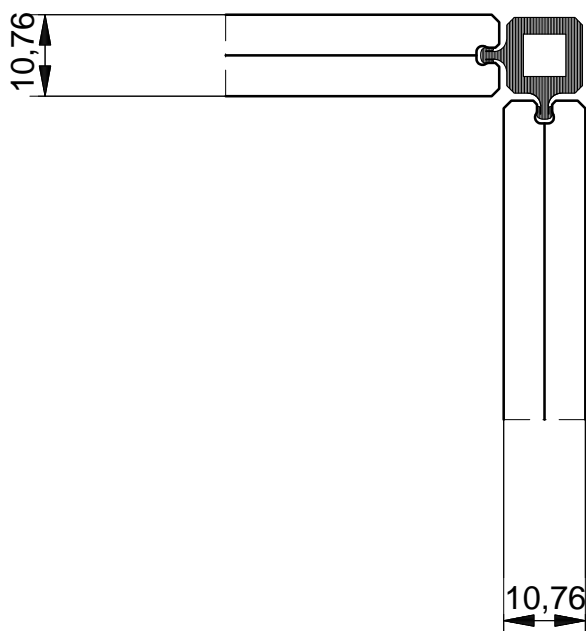

E

SGG Clip H10

080811-04-09-2008

SAINT-GOBAIN

GLASS

Interior Glass Solutions

SCHAAL : 1 : 1
DATUM :
GEW. :
GEW. :
GEW. :

ORDERNR.:
BLADNR. : 1135-E

AUTEURSRECHTEN VOORBEHOUDEN

werk:

SGG SYSTEMS CLIP-IN SILENCE DOOR 1135

DETAIL

Spaceshuttle 5

Postbus 2722

Tel.: +31(0) 334 566 100

3824 ML AMERSFOORT

3800 GG AMERSFOORT

Fax.: +31(0) 334 566 367