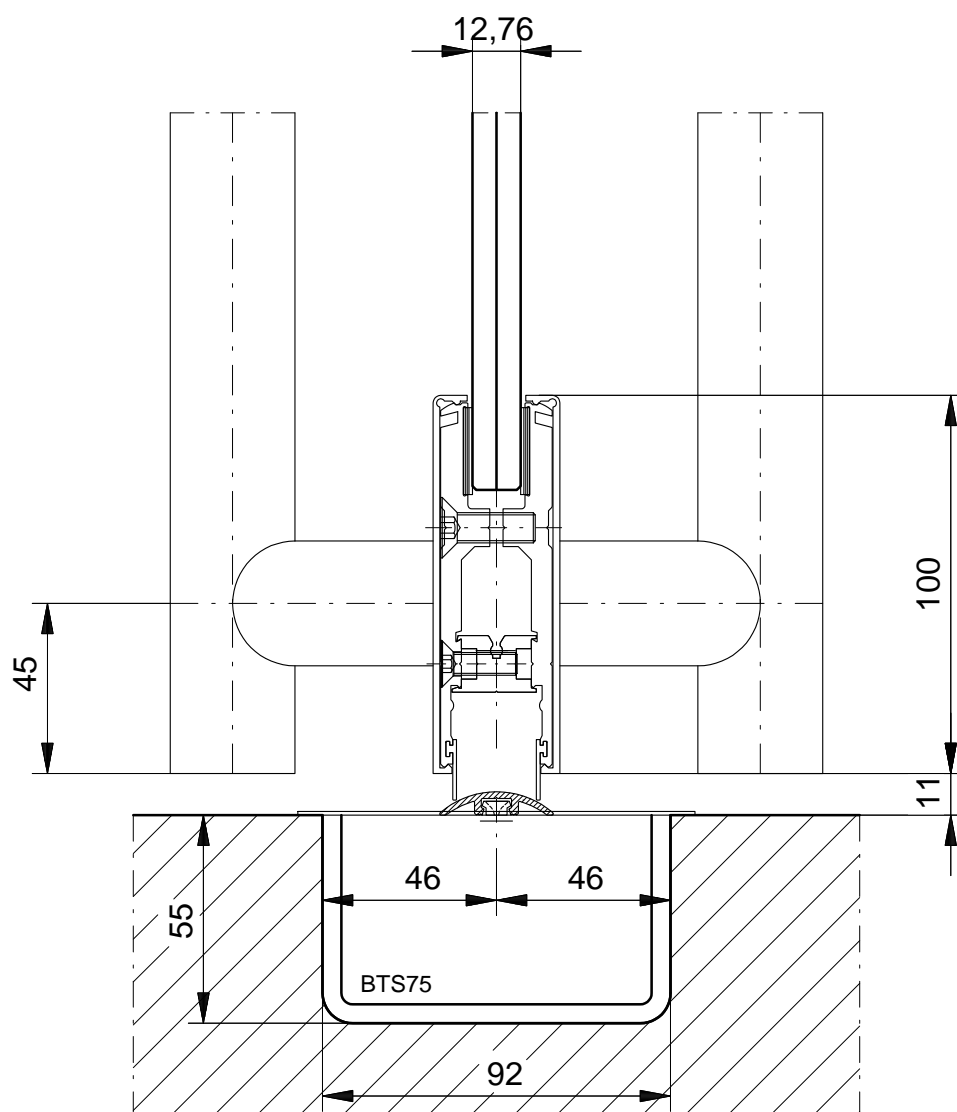

vloerveersparing Dorma BTS 75 (1:3)

11

080811-07-10-2008

SAINT-GOBAIN
GLASS
Interior Glass Solutions

SCHAAL : 1 : 2
DATUM :
GEW. :
GEW. :
GEW. :

ORDERNR.:
BLADNR.:1338-DOOR-11

AUTEURSRECHTEN VOORBEHOUDEN

werk: