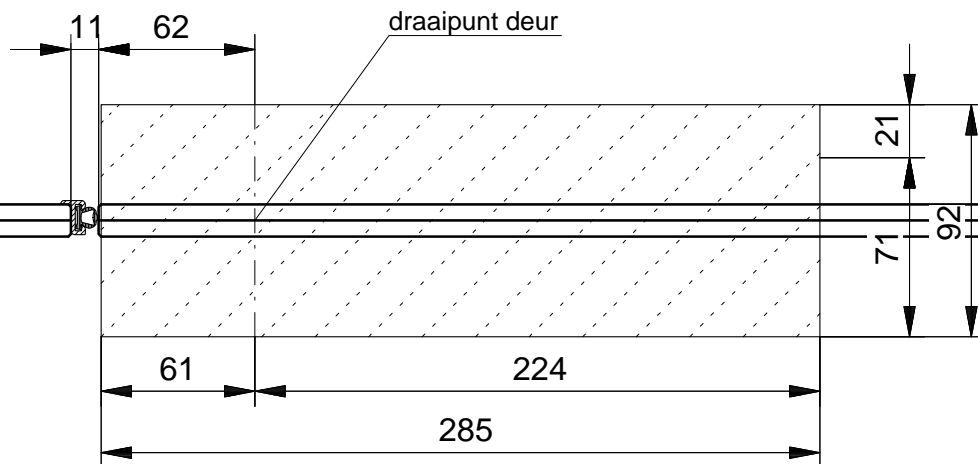

vloerveersparing Dorma BTS 75 (1:3)

11

080811-07-10-2008

SAINT-GOBAIN
GLASS
Interior Glass Solutions

SCHAAL : 1 : 2
DATUM :
GEW. :
GEW. :
GEW. :

ORDERNR.:
BLADNR.:1338-DOOR-11

AUTEURSRECHTEN VOORBEHOUDEN

werk: