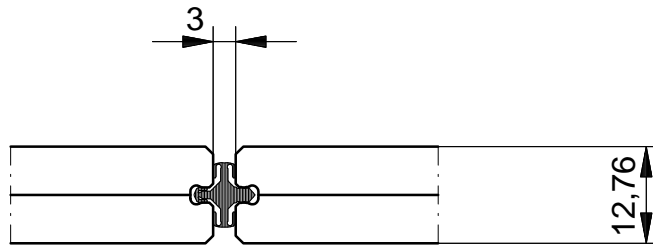

D

SGG Clip X12

080811-04-09-2008

SAINT-GOBAIN

GLASS

Interior Glass Solutions

SCHAAL : 1 : 1

DATUM :

GEW. :

GEW. :

GEW. :

ORDERNR.: 080811

BLADNR. : 1338-DOOR-D

AUTEURSRECHTEN VOORBEHOUDEN

werk:

SGG SYSTEMS SILENCE DOOR 1338

DETAIL

Spaceshuttle 5

Postbus 2722

Tel.: +31(0) 334 566 100

3824 ML AMERSFOORT

3800 GG AMERSFOORT

Fax.: +31(0) 334 566 367