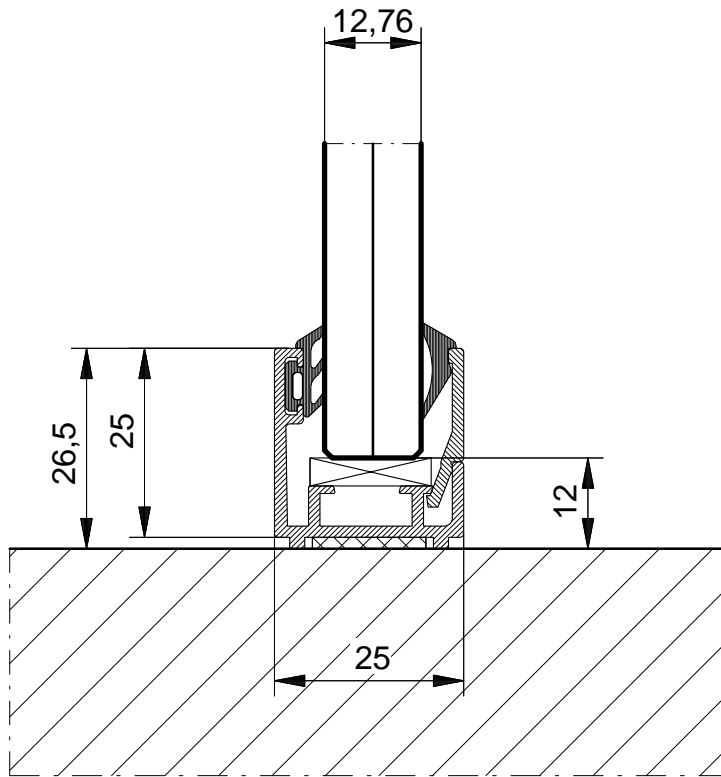

3824 ML AMERSFOORT
 3800 GG AMERSFOORT
 Fax.: +31(0) 334 566 367

B

SGG Click 25-12

080811-04-09-2008

SAINT-GOBAIN

GLASS

Interior Glass Solutions

SCHAAL : 1 : 1
 DATUM :
 GEW. :
 GEW. :
 GEW. :