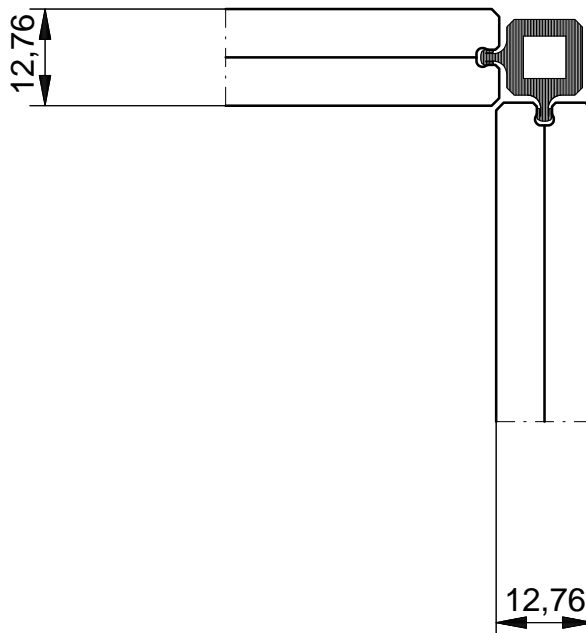

SGG SYSTEMS SILENCE DOOR 1338

DETAIL

Spaceshuttle 5

Postbus 2722

Tel.: +31(0) 334 566 100

3824 ML AMERSFOORT

3800 GG AMERSFOORT

Fax.: +31(0) 334 566 367