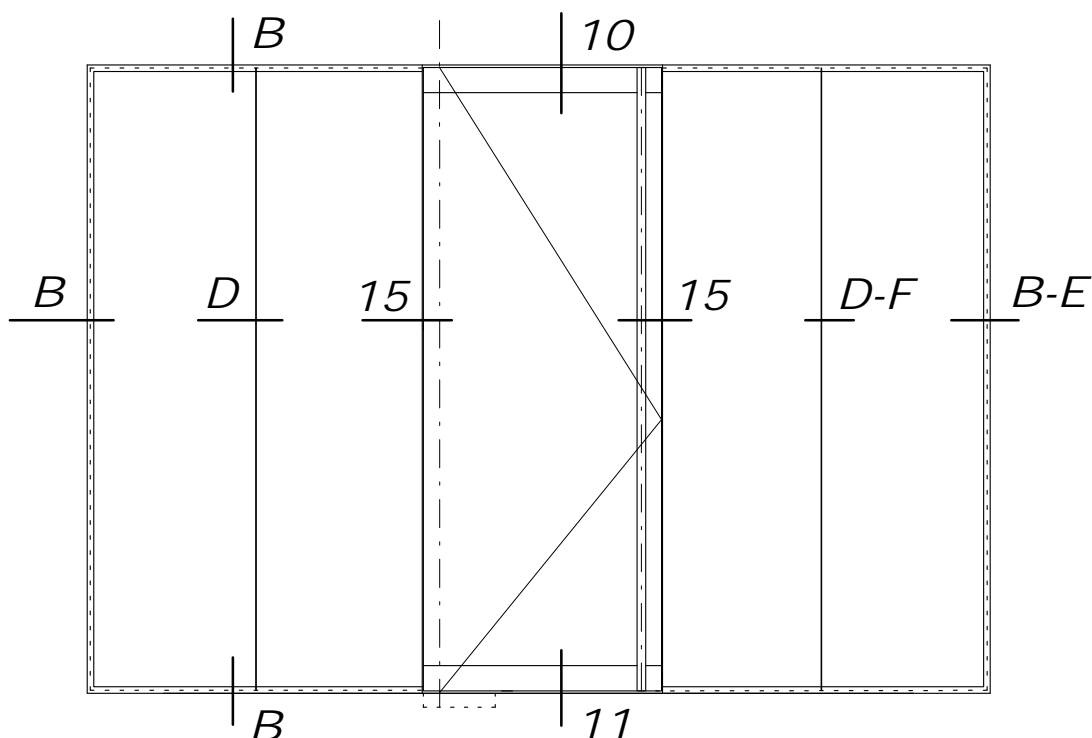

SGG SYSTEMS SILENCE DOOR 1338

FOR PUBLIC RELEASE

Glassoort panelen : SGG CLIP-IN STADIP SILENCE 66.2Si 1338

Glassoort deur : SGG STADIP SILENCE 66.2Si 1338

Rw : 38 dB

Systeemsort : B Profiel SGG CLICK 25-12
D Tussenprofielen X12
E Hoekprofiel H12 (optioneel)
F T profiel T12 (optioneel)

15 Profiel 144 zwart (deurgreep RVS T-greep, øxx, L=deurhoogte)

10 Onderplint HOD-04.101.xxx met rubber afdichting

Vloerveer BTS 75 HOV-45200401

BTS 75 afdekplaat RVS HOV-46700060 aangepast

Dorpel bolprofiel geanodiseerd 153.1 aangepast

11 Bovenplint HOD-04.102.xxx met rubber afdichting

Dorpel geanodiseerd 153.1 aangepast

Boventaats HOD-01.123.700

SAINT-GOBAIN

GLASS

Interior Glass Solutions

SCHAAL : 1 : 30
DATUM : 20-10-08
GEW. : GR
GEW. :
GEW. :

ORDERNR.:
BLADNR. : 1338-DOOR-0

AUTEURSRECHTEN VOORBEHOUDEN

werk:

SGG SYSTEMS SILENCE DOOR 1338

AANZICHT EXTERN

Spaceshuttle 5

Postbus 2722

Tel.: +31(0) 334 566 100

3824 ML AMERSFOORT

3800 GG AMERSFOORT

Fax.: +31(0) 334 566 367