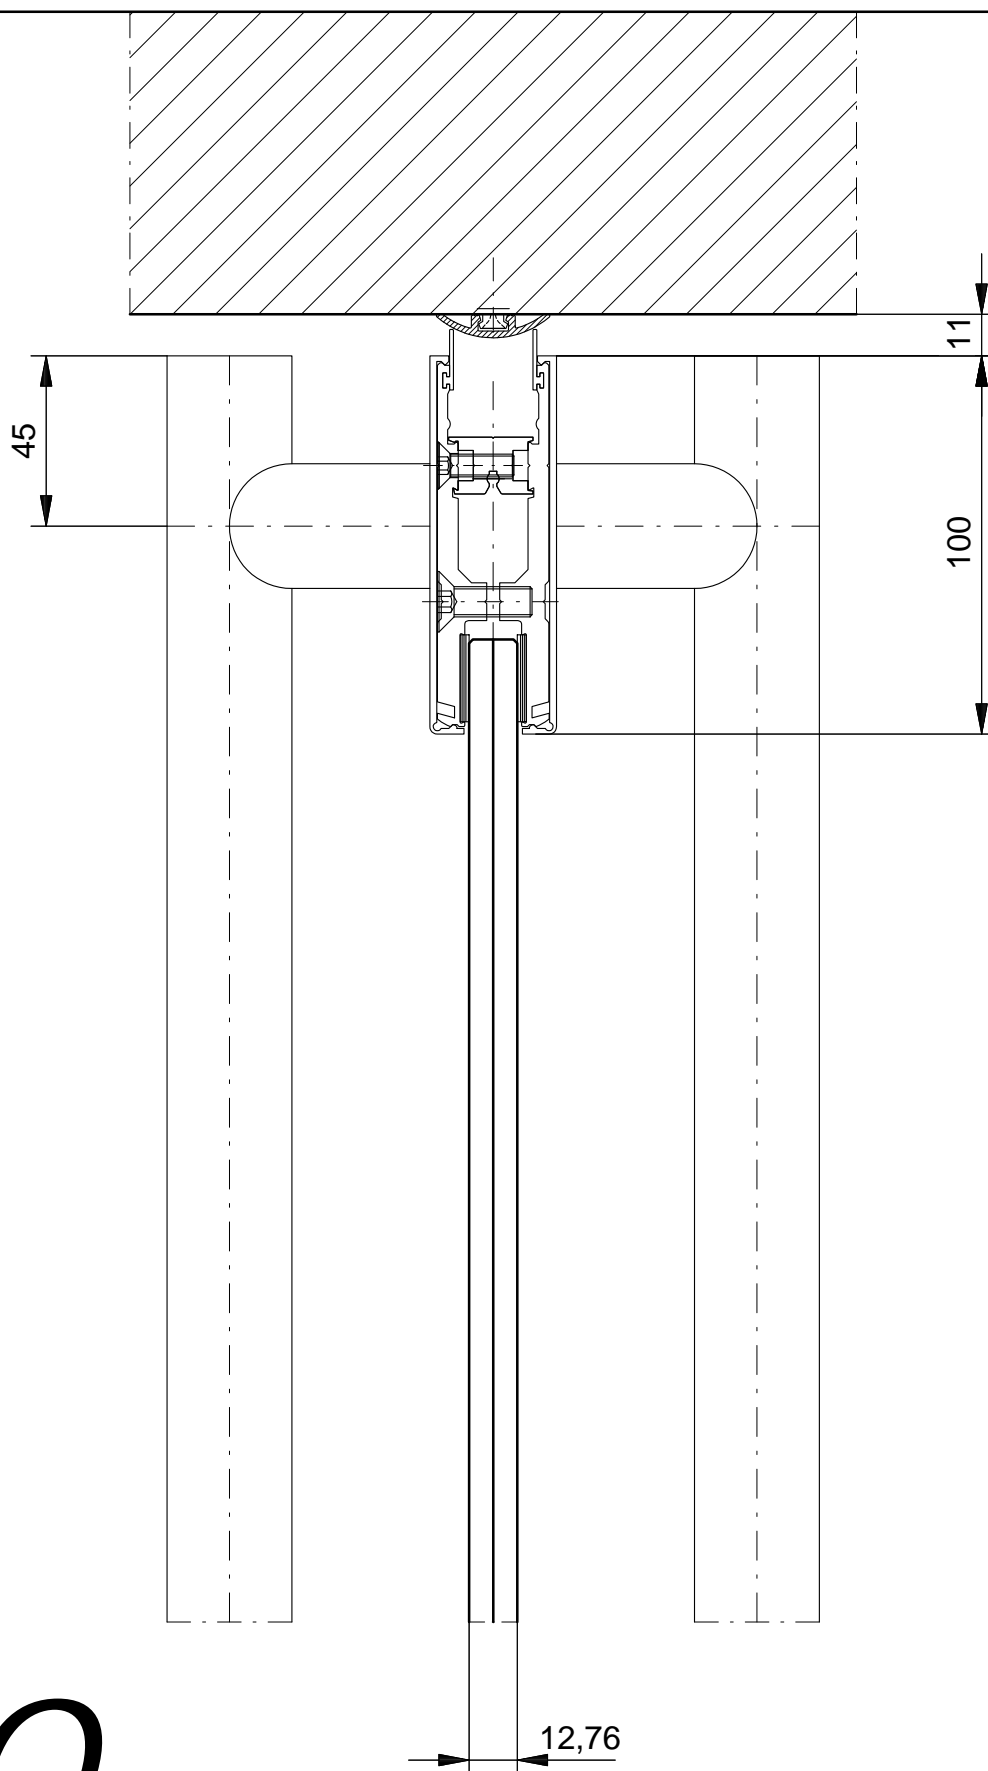

10

080811-04-09-2008

SAINT-GOBAIN

GLASS
Interior Glass Solutions

SCHAAL : 1 : 2
DATUM :
GEW. :
GEW. :
GEW. :

ORDERNR.:
BLADNR. :1338-DOOR-10

AUTEURSRECHTEN VOORBEHOUDEN

werk:

SGG SYSTEMS SILENCE DOOR 1338
DETAIL

Spaceshuttle 5
Postbus 2722
Tel.: +31(0) 334 566 100

3824 ML AMERSFOORT
3800 GG AMERSFOORT
Fax.: +31(0) 334 566 367