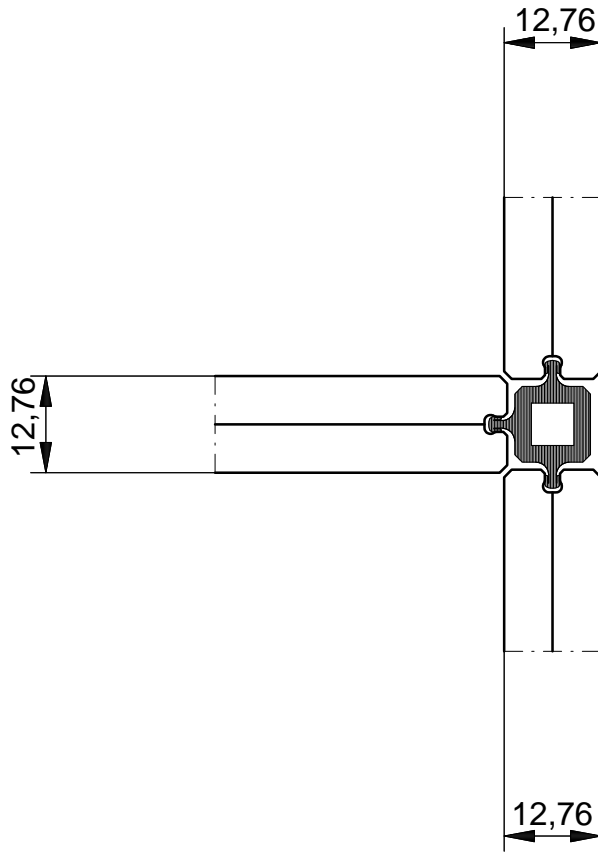

werk:

SGG SYSTEMS SILENCE DOOR 1338

DETAIL

Spaceshuttle 5
 Postbus 2722

Tel.: +31(0) 334 566 100

3824 ML AMERSFOORT
 3800 GG AMERSFOORT

Fax.: +31(0) 334 566 367

F